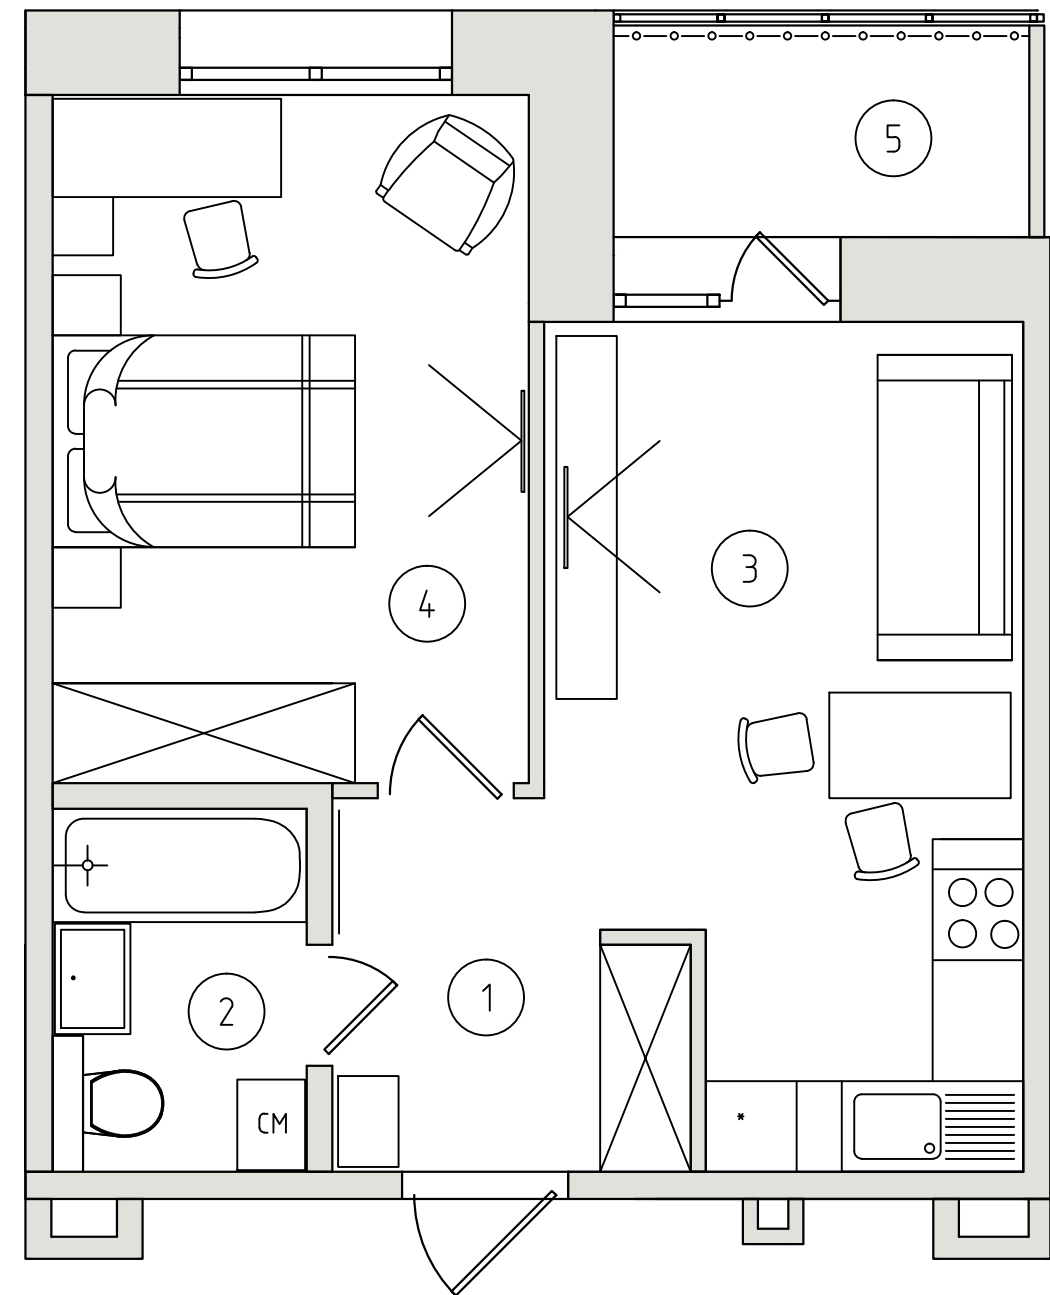

ЭСКИЗНЫЙ ДИЗАЙН-ПРОЕКТ

Планировка 1В

«Семья»

Жильё для вашей семьи

План расстановки мебели

Экспликация помещений

Номер помещения	Наименование	Площадь, м ²
1	Прихожая	5.11
2	Ванная комната	4.04
3	Кухня-гостиная	15.94
4	Спальня	14.33
5	Балкон	3.66
	Общая площадь:	43.08

Прихожая

ОПЛЕВ
Придверный коврик.
Арт: 803.710.68.ИКЕА

ГУВЕТ
Зеркало, алюминий.
70x196см
Арт:
403.692.13.ИКЕА

СТРАНДМОН
Табурет для ног
Арт:
804.198.81.ИКЕА

ШКАФ
Заказная позиция, раздвижные стеклянные двери,
цвет белый.
Размер 150x236(h)

Ванная

ГОДМОРГОН /
ОДЕНСВИК
Шкаф для раковины
с 2 ящ, под беленый
дуб.63x49см
Арт:
892.209.61.ИКЕА

ROCA EASY 248151000,
160 см.

ROCA ACTIVE DAMA
SENSO 893104090
Комплект унитаза с
инсталляцией.

СТОРИОМ
Зеркальный
шкафчик/2дверцы/
подсветка,
белый.
Арт:403.690.72.ИКЕА

АСКВОЛЬ
Каркас кровати, белый. 140x200 см
Арт:192.107.10.IKEA

МАЛЬМ
Комод с 2 ящиками, белый. 40x55 см
Арт:003.685.31.IKEA

ШКАФ
Заказная позиция,
раздвижные стеклянные
двери, цвет белый.
Размер 200x236(h)