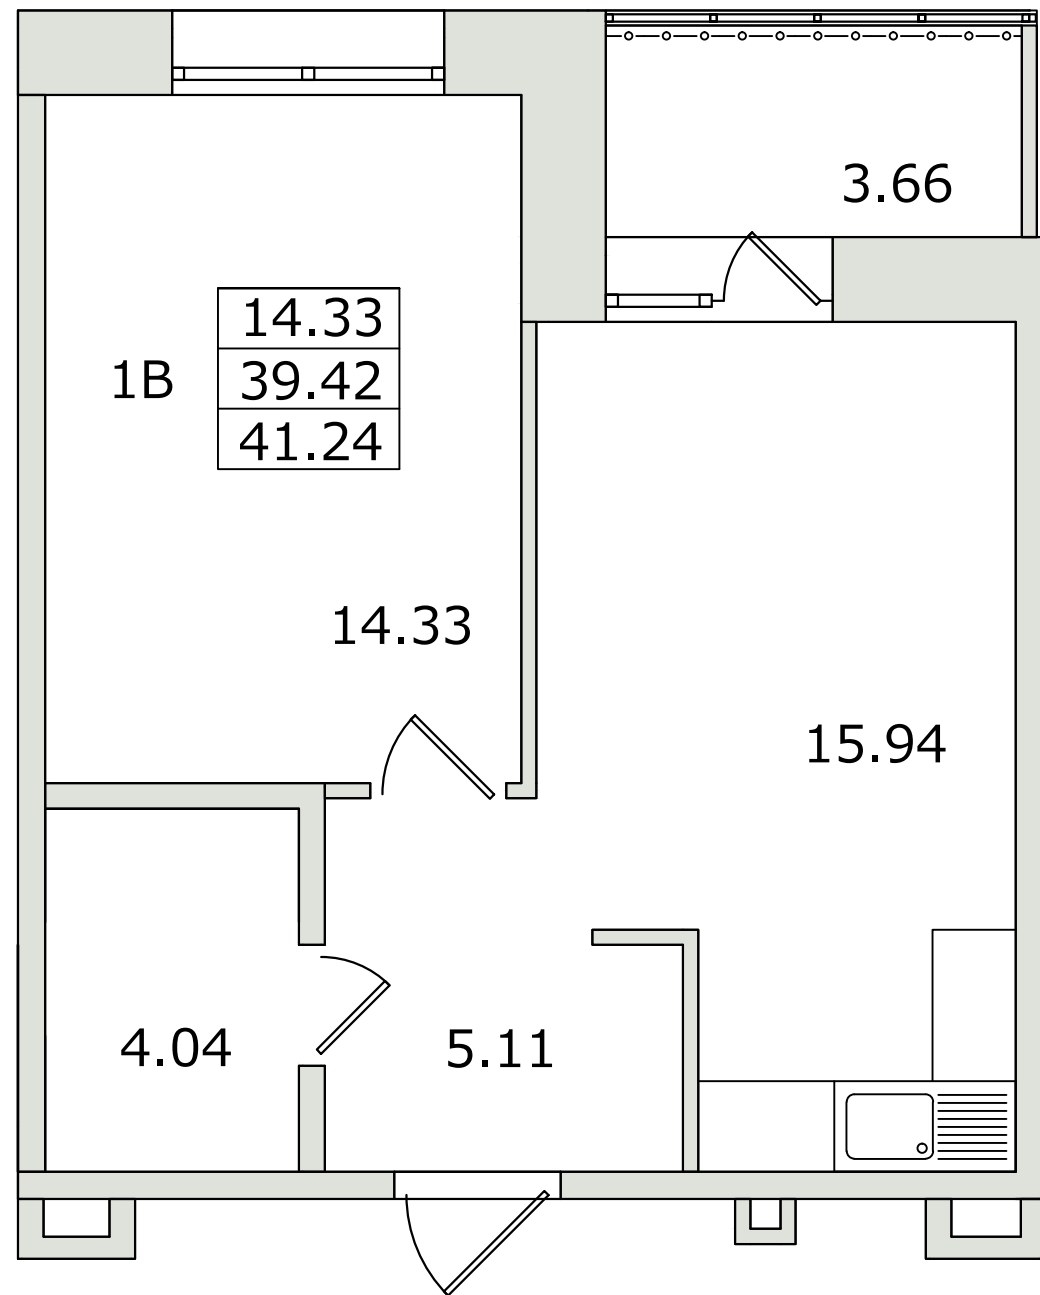

ЭСКИЗНЫЙ ДИЗАЙН-ПРОЕКТ

Планировка 1В

«Семья»

Жильё для вашей семьи

План расстановки мебели

Экспликация помещений

Номер помещения	Наименование	Площадь, м ²
1	Прихожая	5.11
2	Ванная комната	4.04
3	Кухня-гостиная	15.94
4	Спальня	14.33
5	Балкон	3.66
	Общая площадь:	43.08

Прихожая

ОПЛЕВ
Придверный коврик.
Арт: 803.710.68.ИКЕА

ГУВЕТ
Зеркало, алюминий.
70x196см
Арт:
403.692.13.ИКЕА

СТРАНДМОН
Табурет для ног
Арт:
804.198.81.ИКЕА

ШКАФ
Заказная позиция, раздвижные стеклянные двери,
цвет белый.
Размер 150x236(h)

Кухня

КУХНЯ УГЛОВАЯ. Габариты 220x210 см
Заказная позиция. Двери:ИКЕЯ серия
"ВОКСТОП".
Столешница ЭКБАККЕН,
арт:803.693.67.ИКЕА

ЭКЕДАЛЕН
Раздвижной стол,
белый
арт.903.578.25.ИКЕА

СТУЛЬЯ
ЛЕЙФ-АРНЕ. Стул,
белый,
арт.392.272.48.ИКЕА

АСКВОЛЬ
Каркас кровати, белый. 140x200 см
Арт:192.107.10.IKEA

МАЛЬМ
Комод с 2 ящиками, белый. 40x55 см
Арт:003.685.31.IKEA

ШКАФ
Заказная позиция,
раздвижные стеклянные
двери, цвет белый.
Размер 200x236(h)