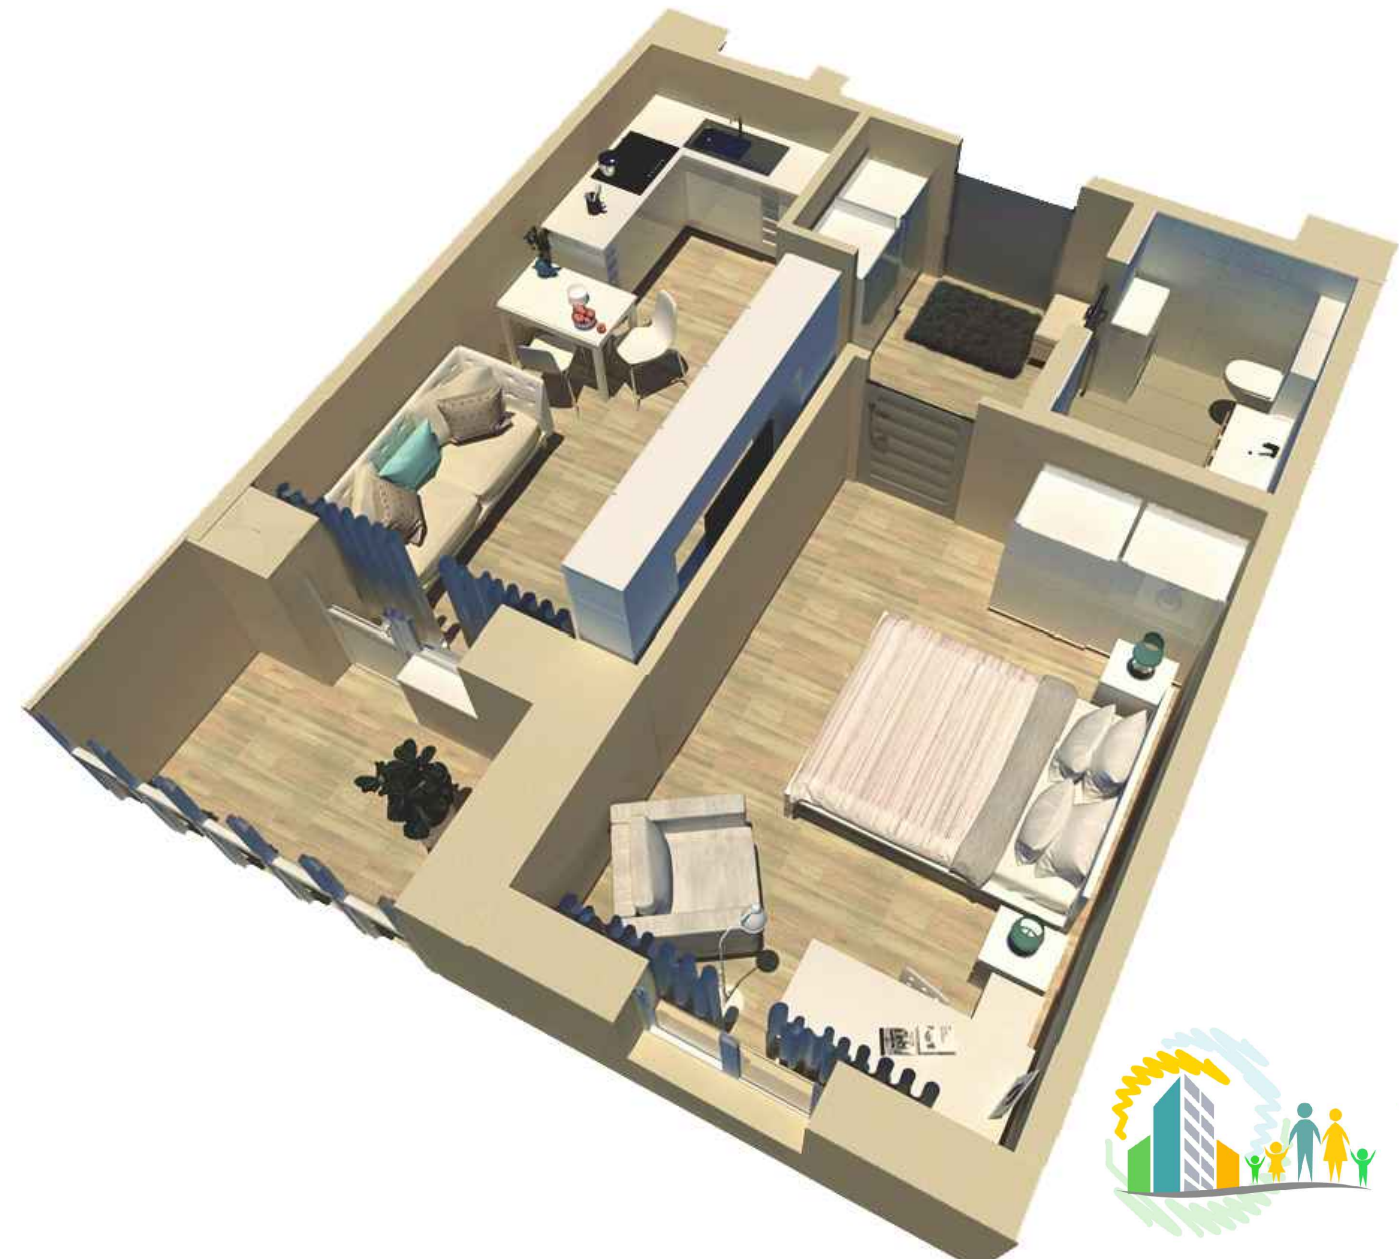

ЭСКИЗНЫЙ ДИЗАЙН-ПРОЕКТ

Планировка 1В

«Семья»

Жильё для вашей семьи

План расстановки мебели

Экспликация помещений

Номер помещения	Наименование	Площадь, м ²
1	Прихожая	5.11
2	Ванная комната	4.04
3	Кухня-гостиная	15.94
4	Спальня	14.33
5	Балкон	3.66
	Общая площадь:	43.08

Визуализация квартиры

Дизайн однокомнатной квартиры выполнен в современном стиле, в нейтральных тонах с яркими акцентами. Кухня-гостиная дает возможность комфортно готовить и принимать гостей. В просторной спальне оборудовано рабочее место для фанатов своего дела.

Прихожая

ОПЛЕВ
Придверный коврик.
Арт: 803.710.68.ИКЕА

ГУВЕТ
Зеркало, алюминий.
70x196см
Арт:
403.692.13.ИКЕА

СТРАНДМОН
Табурет для ног
Арт:
804.198.81.ИКЕА

ШКАФ
Заказная позиция, раздвижные стеклянные двери,
цвет белый.
Размер 150x236(h)

Гостинная

БЕСТО
Шкаф для ТВ, комбин/стеклян дверцы, Лаппвикен,
Синдвик белый прозрачное стекло
300x40 см
Арт:392.500.26.IKEA

ЛАНДСКРУНА
3-местный див-кров с
секц д/хран 225x92 см
Арт:991.669.87.IKEA

Спальня