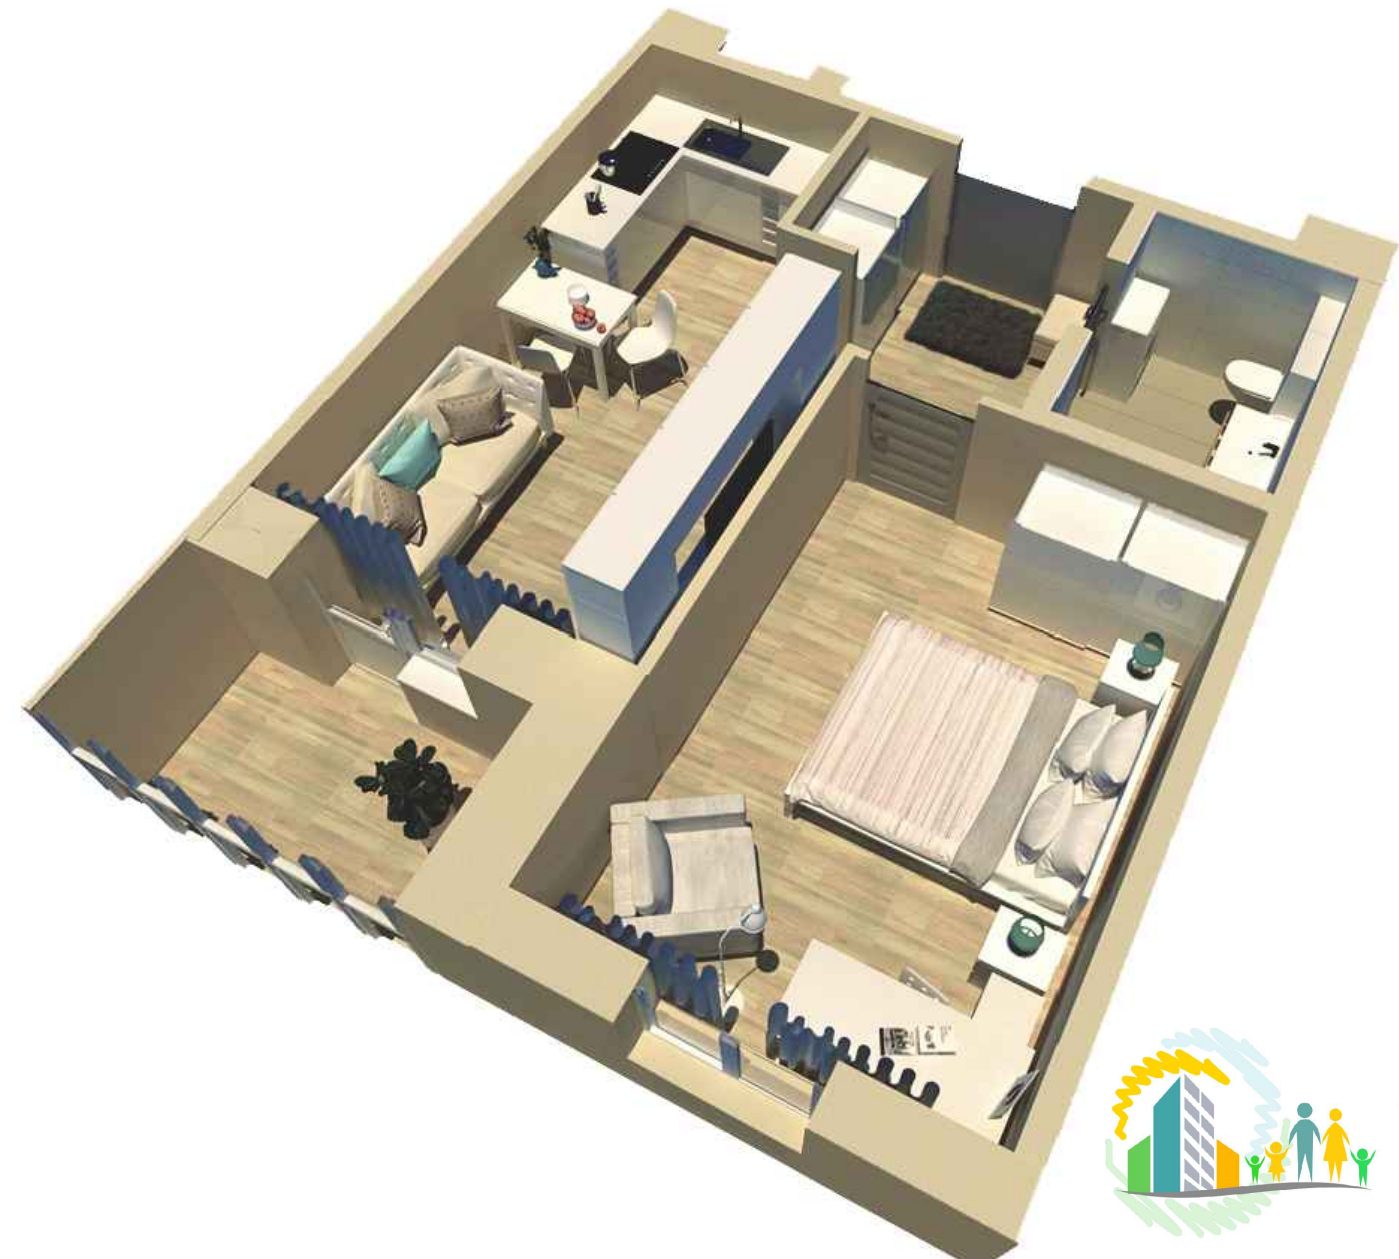

ЭСКИЗНЫЙ ДИЗАЙН-ПРОЕКТ

Планировка 1Д

«Семья»

Жильё для вашей семьи

План расстановки мебели

Экспликация помещений

Номер помещения	Наименование	Площадь, м ²
1	Прихожая	4.37
2	Ванная комната	4.03
3	Кухня-гостиная	15.94
4	Спальня	12.97
5	Балкон	3.66
	Общая площадь:	40.97

Визуализация квартиры

Дизайн однокомнатной квартиры выполнен в современном стиле, в нейтральных тонах с яркими акцентами. Кухня-гостиная дает возможность комфортно готовить и принимать гостей. В просторной спальне оборудовано рабочее место для фанатов своего дела.

Прихожая

ОПЛЕВ
Придверный коврик.
Арт: 803.710.68.ИКЕА

ГУВЕТ
Зеркало, алюминий.
70x196см
Арт:
403.692.13.ИКЕА

СТРАНДМОН
Табурет для ног
Арт:
804.198.81.ИКЕА

ШКАФ
Заказная позиция, раздвижные стеклянные двери,
цвет белый.
Размер 150x236(h)

Гостинная

БЕСТО
Шкаф для ТВ, комбин/стеклян дверцы, Лаппвикен,
Синдвик белый прозрачное стекло
300x40 см
Арт:392.500.26.IKEA

ЛАНДСКРУНА
3-местный див-кров с
секц д/хран 225x92 см
Арт:991.669.87.IKEA

Спальня