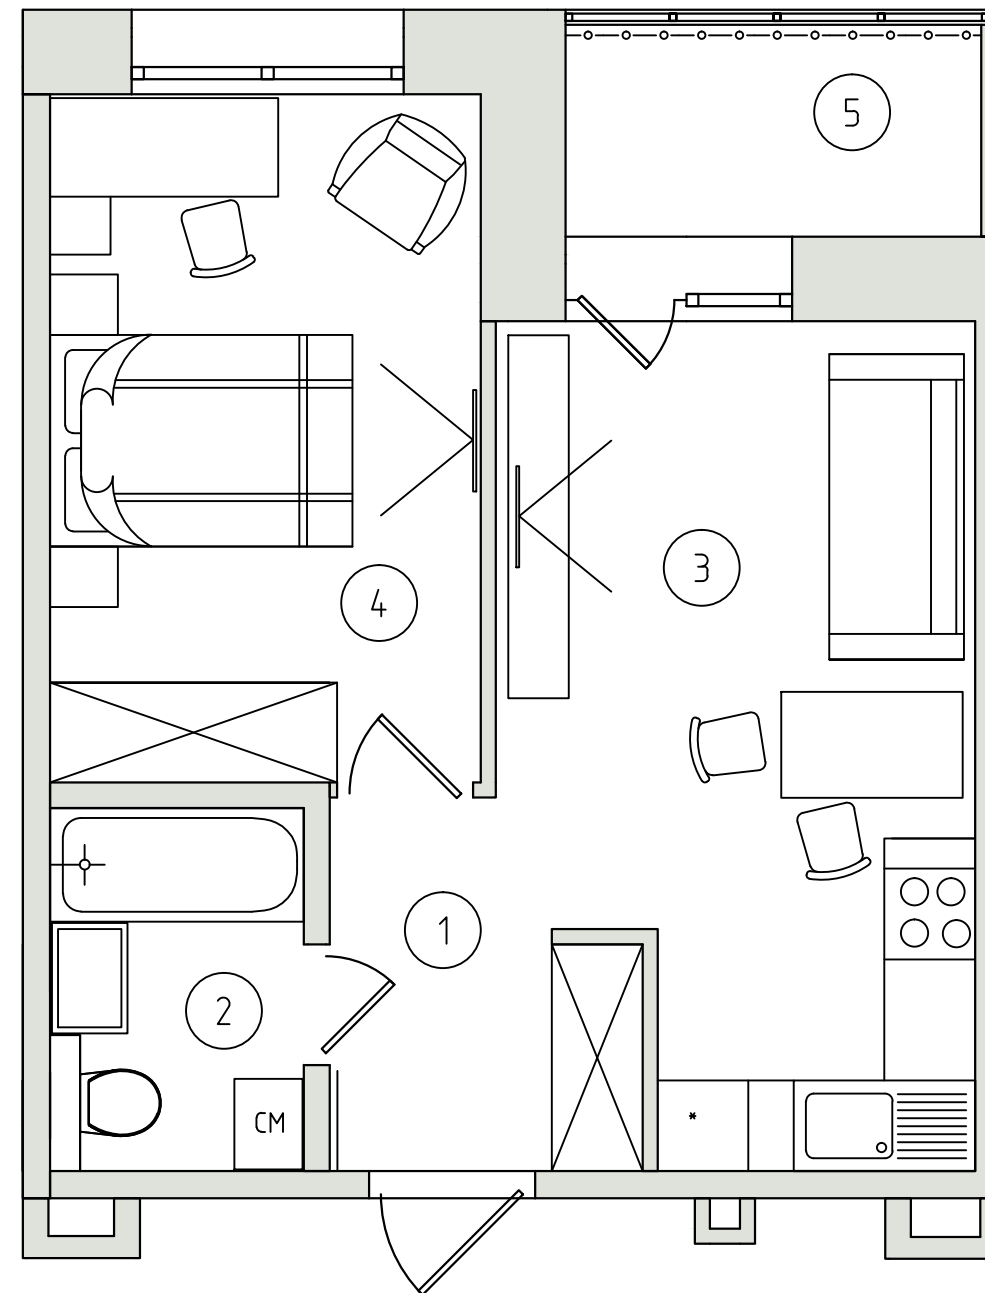

ЭСКИЗНЫЙ ДИЗАЙН-ПРОЕКТ

Планировка 1Д

«Семья»

Жильё для вашей семьи

План расстановки мебели

Экспликация помещений

Номер помещения	Наименование	Площадь, м ²
1	Прихожая	4.37
2	Ванная комната	4.03
3	Кухня-гостиная	15.94
4	Спальня	12.97
5	Балкон	3.66
	Общая площадь:	40.97

Прихожая

ОПЛЕВ
Придверный коврик.
Арт: 803.710.68.ИКЕА

ГУВЕТ
Зеркало, алюминий.
70x196см
Арт:
403.692.13.ИКЕА

СТРАНДМОН
Табурет для ног
Арт:
804.198.81.ИКЕА

ШКАФ
Заказная позиция, раздвижные стеклянные двери,
цвет белый.
Размер 150x236(h)

Ванная

ГОДМОРГОН /
ОДЕНСВИК
Шкаф для раковины
с 2 ящ, под беленый
дуб.63x49см
Арт:
892.209.61.ИКЕА

ROCA EASY 248151000,
160 см.

ROCA ACTIVE DAMA
SENSO 893104090
Комплект унитаза с
инсталляцией.

СТОРИОМ
Зеркальный
шкафчик/2дверцы/
подсветка,
белый.
Арт:403.690.72.ИКЕА

АСКВОЛЬ
Каркас кровати, белый. 140x200 см
Арт:192.107.10.IKEA

МАЛЬМ
Комод с 2 ящиками, белый. 40x55 см
Арт:003.685.31.IKEA

ШКАФ
Заказная позиция,
раздвижные стеклянные
двери, цвет белый.
Размер 200x236(h)