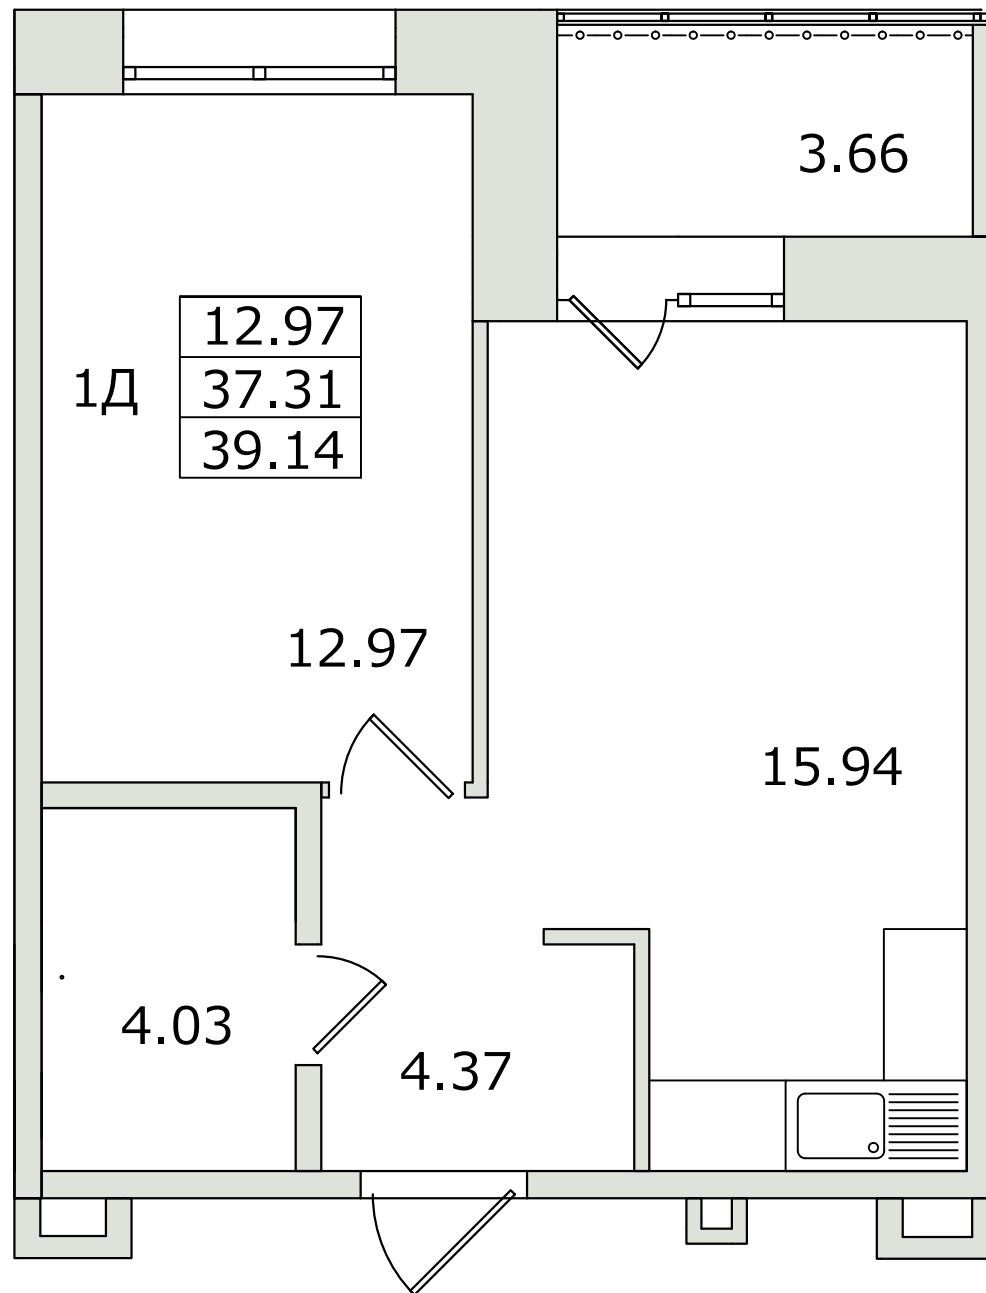

ЭСКИЗНЫЙ ДИЗАЙН-ПРОЕКТ

Планировка 1Д

«Семья»

Жильё для вашей семьи

План расстановки мебели

Экспликация помещений

Номер помещения	Наименование	Площадь, м ²
1	Прихожая	4.37
2	Ванная комната	4.03
3	Кухня-гостиная	15.94
4	Спальня	12.97
5	Балкон	3.66
	Общая площадь:	40.97

Прихожая

ОПЛЕВ
Придверный коврик.
Арт: 803.710.68.ИКЕА

ГУВЕТ
Зеркало, алюминий.
70x196см
Арт:
403.692.13.ИКЕА

СТРАНДМОН
Табурет для ног
Арт:
804.198.81.ИКЕА

ШКАФ
Заказная позиция, раздвижные стеклянные двери,
цвет белый.
Размер 150x236(h)

Кухня

КУХНЯ УГЛОВАЯ. Габариты 220x210 см
Заказная позиция. Двери:ИКЕЯ серия
"ВОКСТОП".
Столешница ЭКБАККЕН,
арт:803.693.67.ИКЕА

ЭКЕДАЛЕН
Раздвижной стол,
белый
арт.903.578.25.ИКЕА

СТУЛЬЯ
ЛЕЙФ-АРНЕ. Стул,
белый,
арт.392.272.48.ИКЕА

АСКВОЛЬ
Каркас кровати, белый. 140x200 см
Арт:192.107.10.IKEA

МАЛЬМ
Комод с 2 ящиками, белый. 40x55 см
Арт:003.685.31.IKEA

ШКАФ
Заказная позиция,
раздвижные стеклянные
двери, цвет белый.
Размер 200x236(h)