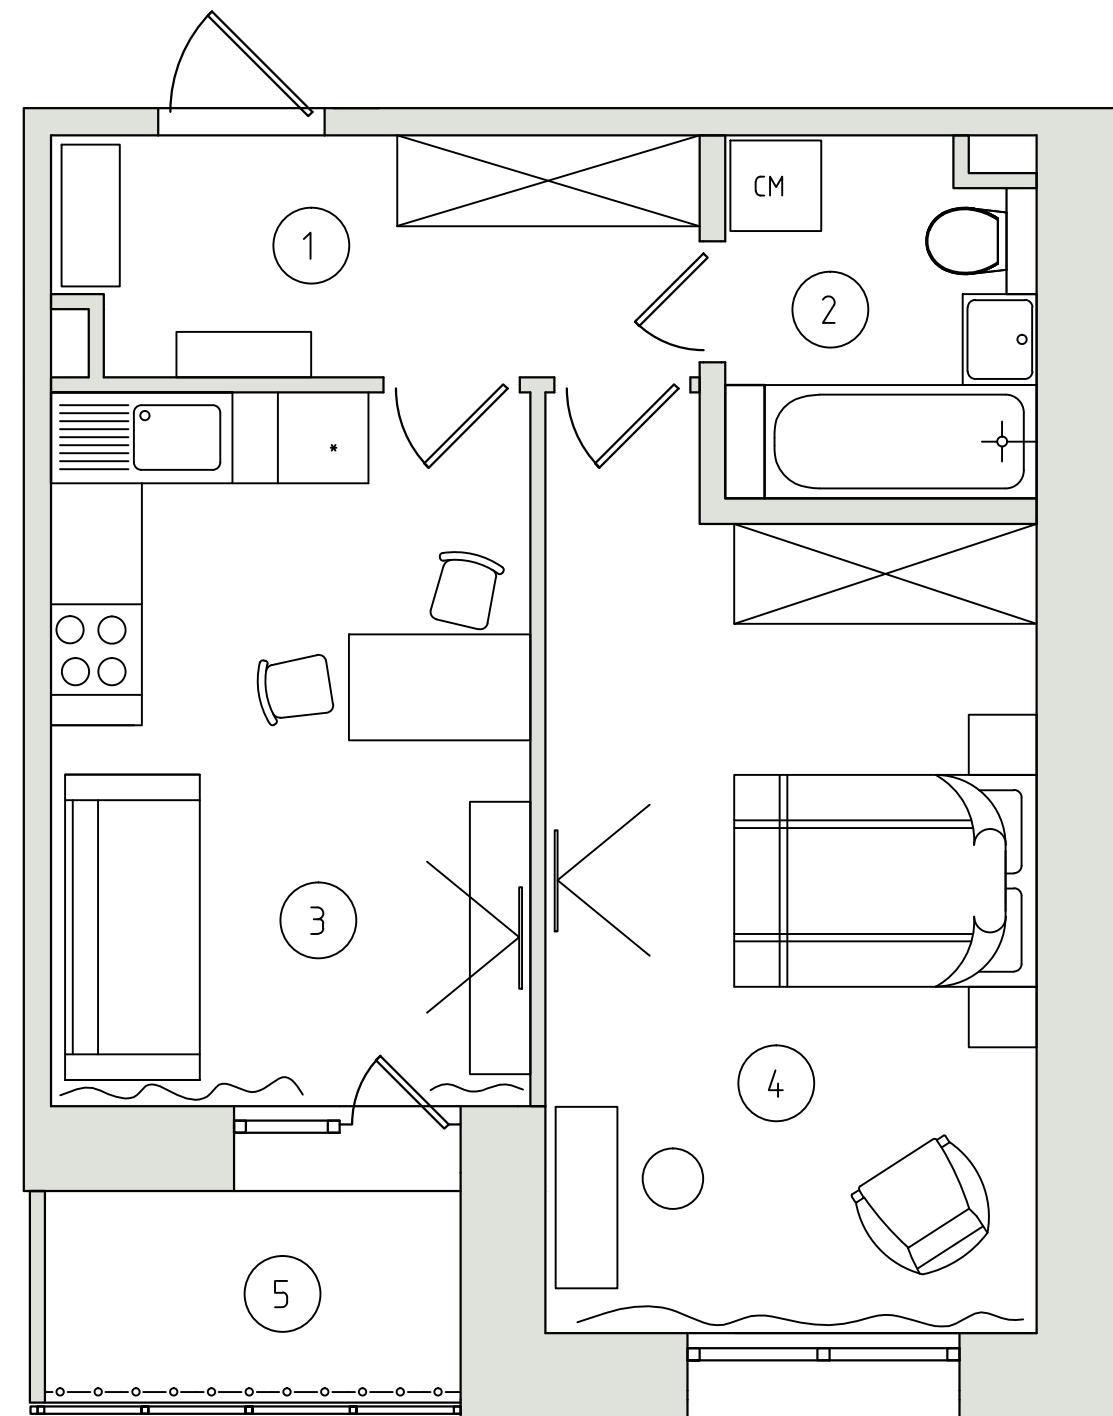

ЭСКИЗНЫЙ ДИЗАЙН-ПРОЕКТ

Планировка 1Е

«Семья»

Жильё для вашей семьи

План расстановки мебели

Экспликация помещений

Номер помещения	Наименование	Площадь, м ²
1	Прихожая	6.67
2	Ванная комната	4.76
3	Кухня-гостиная	14.96
4	Спальня	18.27
5	Балкон	3.66
Общая площадь:		48.32

Кухня-гостиная дает возможность комфортно готовить и принимать гостей, а просторная спальня является идеальным местом для отдыха.

Визуализация квартиры

Дизайн однокомнатной квартиры выполнен в современном стиле, в скандинавском стиле с яркими акцентами.

Прихожая

ЧУСИГ
Полка для головных уборов
Арт: 003.889.25.ИКЕА

ЧУСИГ
Скамья с полкой для обуви
Арт: 903.889.21.ИКЕА

ШКАФ
Заказная позиция, раздвижные стеклянные двери, цвет белый.
Размер 200x236(h)

Ванная

СТОКГОЛЬМ
Зеркало
Арт: 604.044.80.
ИКЕА

ЛАНДСКРУНА
Кресло, Гранн, Бумстад
белый/металл
Арт: 492.488.82

Спальня

АСКВОЛЬ Каркас кровати, белый. 140x200 см
Арт:192.107.10.ИКЕА

МАЛЬМ
Комод с 2 ящиками,
белый. 40x55 см
Арт:003.685.31.ИКЕА

ШКАФ
Заказная позиция, раздвижные стеклянные
двери, цвет белый.
Размер 180x236(h)