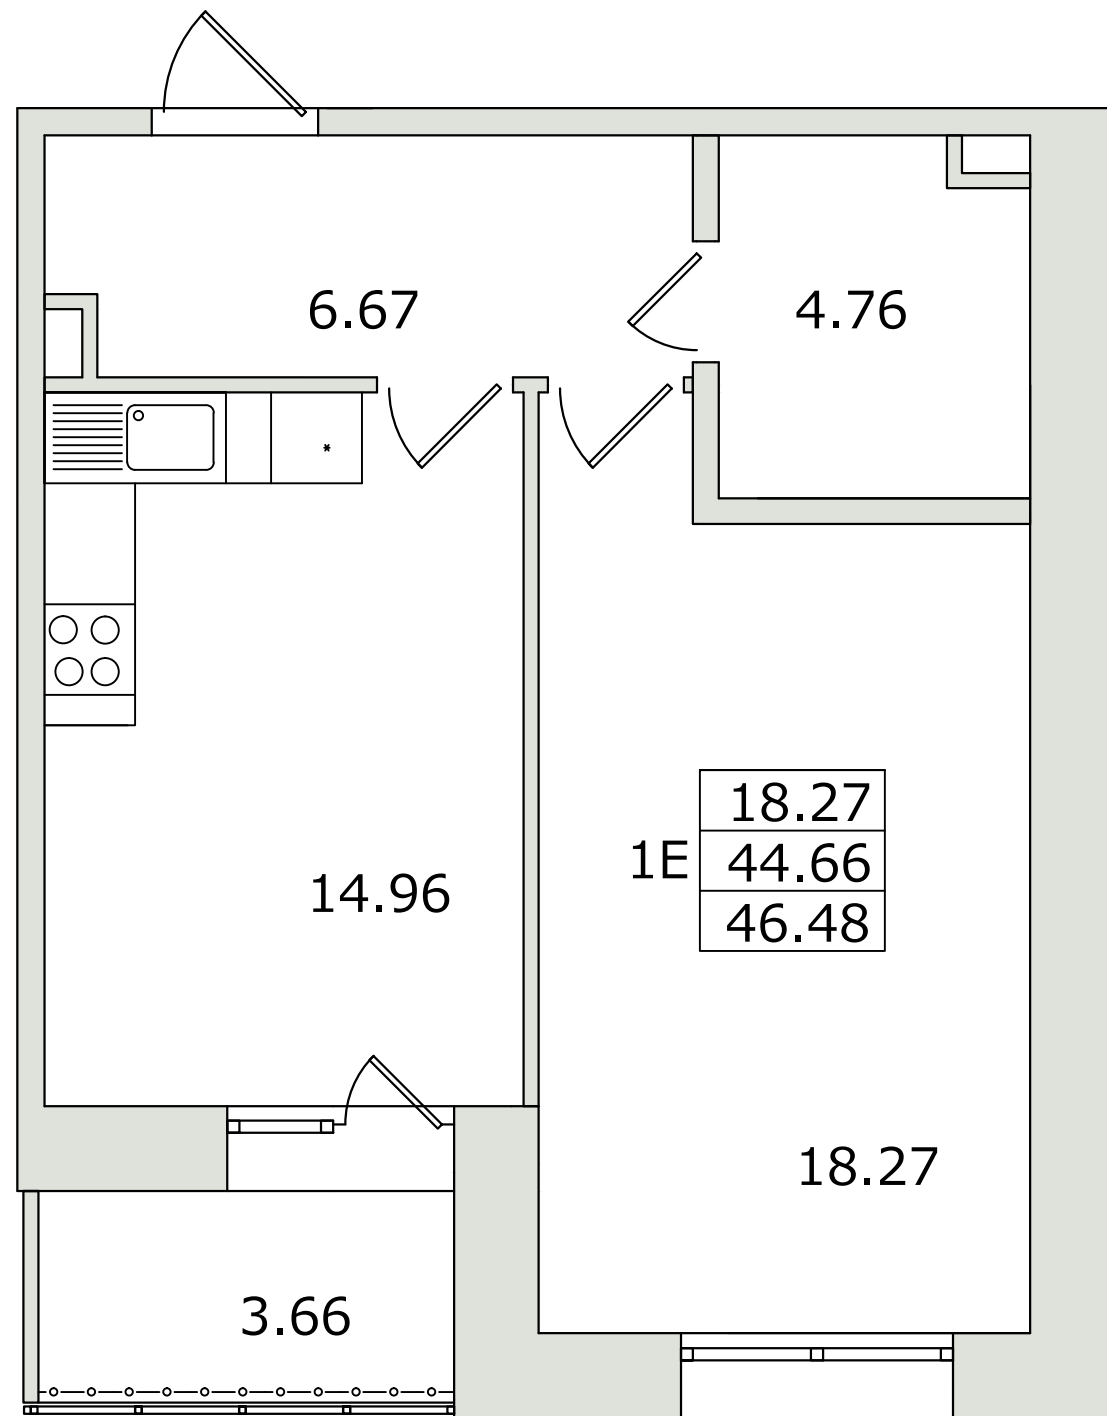

ЭСКИЗНЫЙ ДИЗАЙН-ПРОЕКТ

Планировка 1Е

«Семья»

Жильё для вашей семьи

План расстановки мебели

Экспликация помещений

Номер помещения	Наименование	Площадь, м ²
1	Прихожая	6.67
2	Ванная комната	4.76
3	Кухня-гостиная	14.96
4	Спальня	18.27
5	Балкон	3.66
Общая площадь:		48.32

Прихожая

ЧУСИГ
Полка для головных уборов
Арт: 003.889.25.ИКЕА

ЧУСИГ
Скамья с полкой для обуви
Арт: 903.889.21.ИКЕА

ШКАФ
Заказная позиция, раздвижные стеклянные двери, цвет белый.
Размер 200x236(h)

Ванная

СТОКГОЛЬМ
Зеркало
Арт: 604.044.80.
ИКЕА

ЭКЕДАЛЕН
Раздвижной стол,
белый
арт.903.578.25.ИКЕА

Напольное покрытие

Планка ПВХ ArtVinyl
Lounge Husky. Tarkett

Кухня-гостиная

ВИМЛЕ
3-местный диван. Размер 241x98(h).
Арт:992.069.12.ИКЕА

БЕСТО
Комбинация для хранения. 180x40см
Арт:792.450.52.ИКЕА

ЛАНДСКРУНА
Кресло, Гранн, Бумстад
белый/металл
Арт: 492.488.82

Спальня

АСКВОЛЬ Каркас кровати, белый. 140x200 см
Арт:192.107.10.ИКЕА

МАЛЬМ
Комод с 2 ящиками,
белый. 40x55 см
Арт:003.685.31.ИКЕА

ШКАФ
Заказная позиция, раздвижные стеклянные
двери, цвет белый.
Размер 180x236(h)