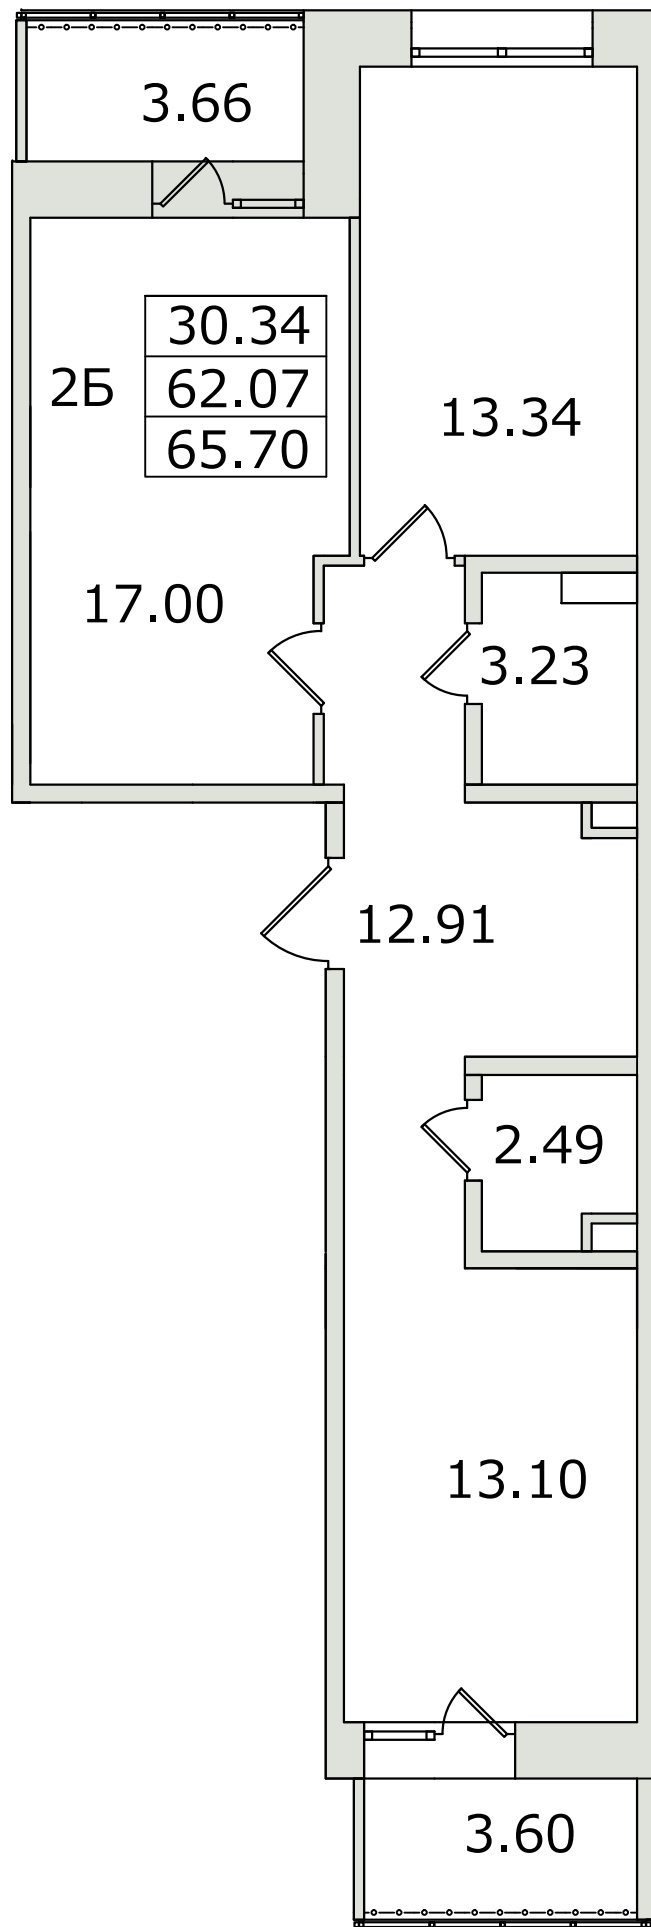

## Планировка 2Б

«Семья»

Жильё для вашей семьи

### Экспликация помещений

Номер помещения	Наименование	Площадь, м <sup>2</sup>
1	Прихожая	8.80
2	Гардеробная	4.00
3	Ванная комната	3.23
4	Сан.узел	2.49
5	Кухня	13.10
6	Балкон 1	3.60
7	Гостиная	7.83
8	Спальня	9.17
9	Детская	13.34
10	Балкон 2	3.66
Общая площадь:		69.22

## Прихожая

ОПЛЕВ  
Придверный коврик.  
Арт: 803.710.68.ИКЕА

ГУВЕТ  
Зеркало, алюминий.  
70x196см  
Арт:  
403.692.13.ИКЕА

ШКАФ  
Заказная позиция, раздвижные  
стеклянные двери, цвет белый.  
Размер 260x160x236(h)

ГОДМОРГОН  
Высокий шкаф с зеркальной  
дверцей. 40x36x192(h)  
Арт:403.495.93.ИКЕА