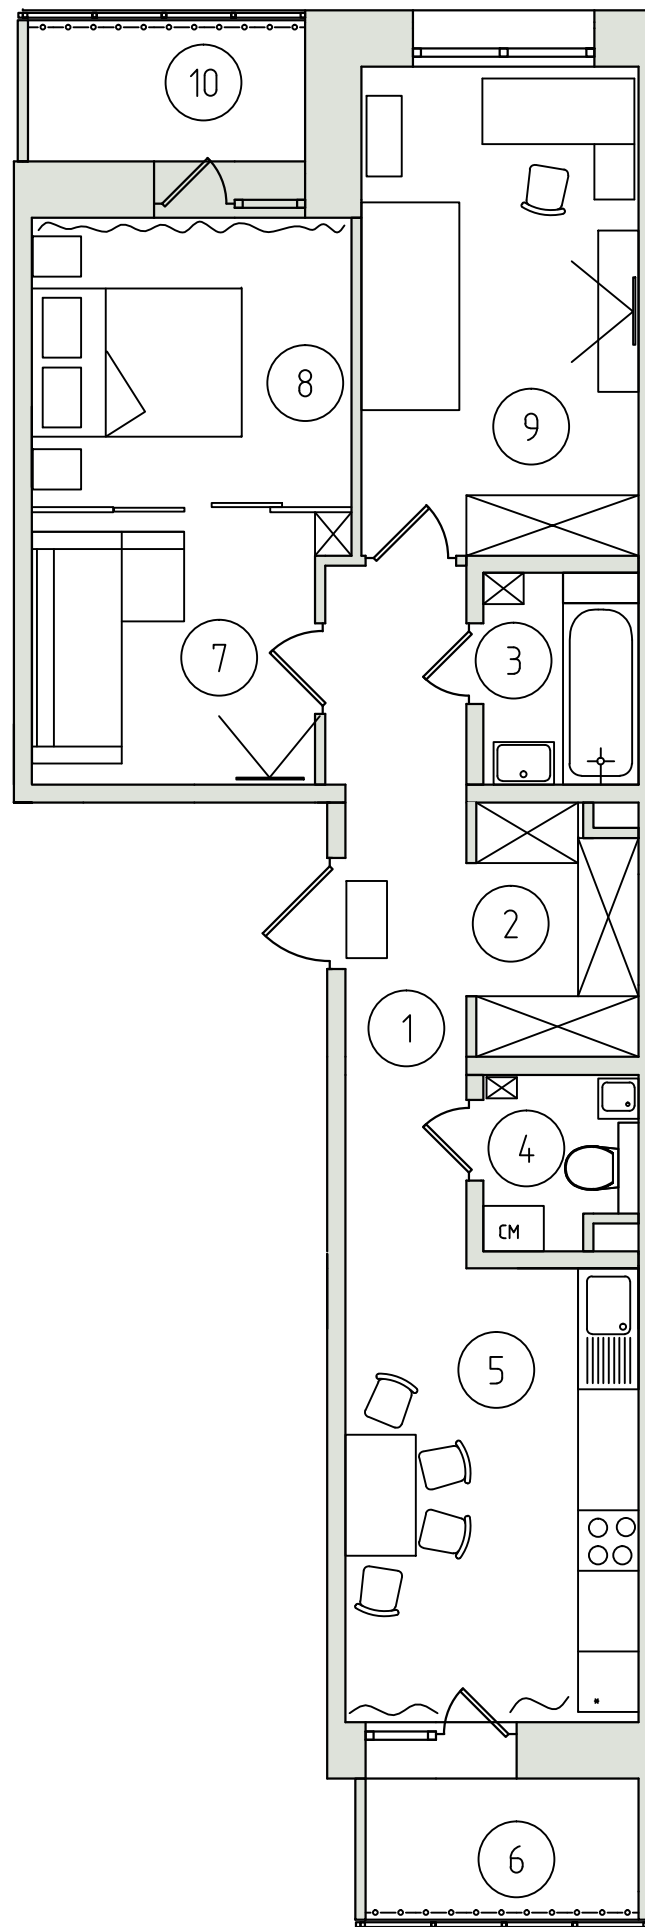

## Планировка 2Б

«Семья»

Жильё для вашей семьи

### Экспликация помещений

Номер помещения	Наименование	Площадь, м <sup>2</sup>
1	Прихожая	8.80
2	Гардеробная	4.00
3	Ванная комната	3.23
4	Сан.узел	2.49
5	Кухня	13.10
6	Балкон 1	3.60
7	Гостиная	7.83
8	Спальня	9.17
9	Детская	13.34
10	Балкон 2	3.66
Общая площадь:		69.22

## Прихожая

ОПЛЕВ  
Придверный коврик.  
Арт: 803.710.68.ИКЕА

ГУВЕТ  
Зеркало, алюминий.  
70x196см  
Арт:  
403.692.13.ИКЕА

ШКАФ  
Заказная позиция, раздвижные  
стеклянные двери, цвет белый.  
Размер 260x160x236(h)

ГОДМОРГОН  
Высокий шкаф с зеркальной  
дверцей. 40x36x192(h)  
Арт:403.495.93.ИКЕА