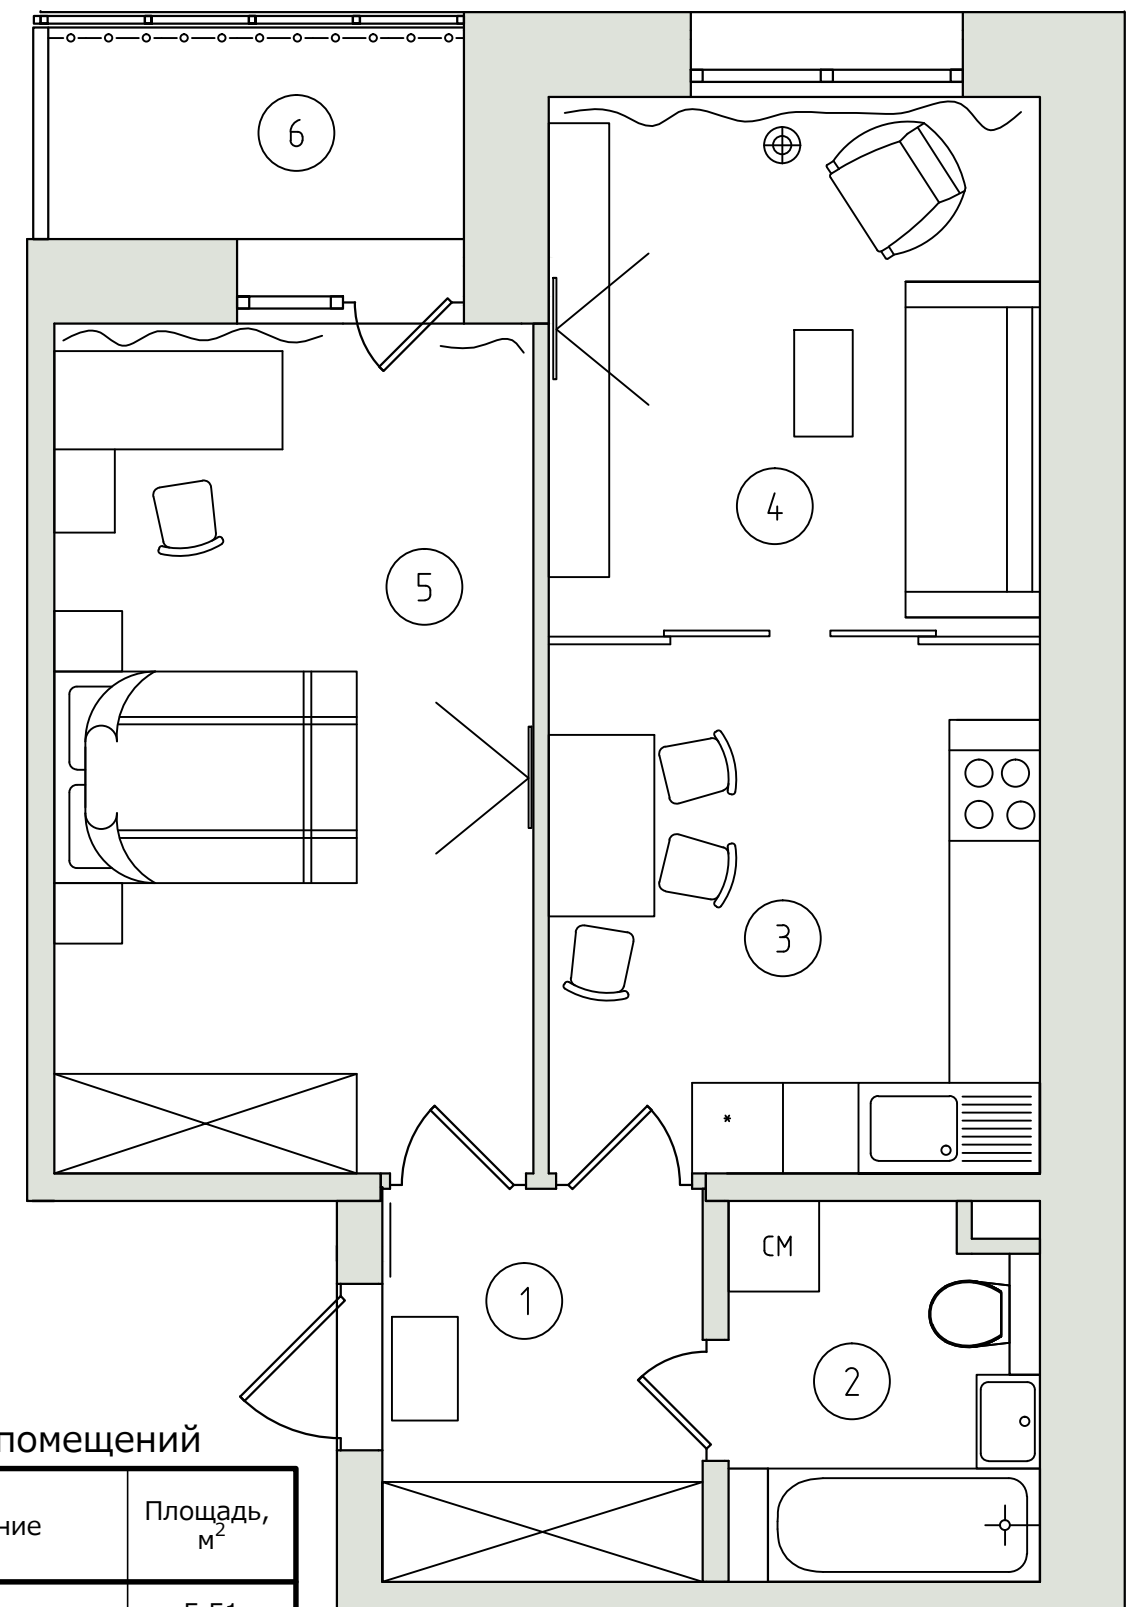

ЭСКИЗНЫЙ ДИЗАЙН-ПРОЕКТ

Планировка 2В

«Семья»

Жильё для вашей семьи

План расстановки мебели

Экспликация помещений

Номер помещения	Наименование	Площадь, м ²
1	Прихожая	5.51
2	Ванная комната	5.00
3	Кухня	11.37
4	Гостиная	11.77
5	Спальня	17.82
6	Балкон	3.66
Общая площадь:		55.13

Прихожая

ОПЛЕВ
Придверный коврик.
Арт: 803.710.68.ИКЕА

НИССЕДАЛЬ
Зеркало. 40x150см
Арт:
403.908.70.ИКЕА

ШКАФ
Заказная позиция, раздвижные
стеклянные двери, цвет белый.
Размер 210x236(h)

Ванная

ГОДМОРГОН / БРОВИКЕН
Шкаф для раковины с 2 ящ,
белый.61x49см
Арт: 092.412.22.ИКЕА

Кухня

КУХНЯ УГЛОВАЯ. Габариты 300x230 см
Заказная позиция. Двери:ИКЕЯ серия
"СЭВЕДАЛЬ".

ИНГОЛЬФ
Стул
арт.803.601.35.ИКЕА

ЭКЕДАЛЕН
Раздвижной стол,
белый
арт.903.578.25.ИКЕА

ЗАКАЗНАЯ ПОЗИЦИЯ
Раздвижные перегородки,
стекло, цвет беленый дуб.
Общий размер:317x270(h)

МАЛЬМ
Комод с 2 ящиками,
белый. 40x55 см
Арт:003.685.31.ИКЕА

МАЛЬМ
Письменный стол с выдвигной
панелью, белый.151x65см
Арт:803.848.72.ИКЕА

СКОЛБЕРГ / СПОРРЕН
Рабочий
стул, белый,
черный
Арт:392.756.68
ИКЕА