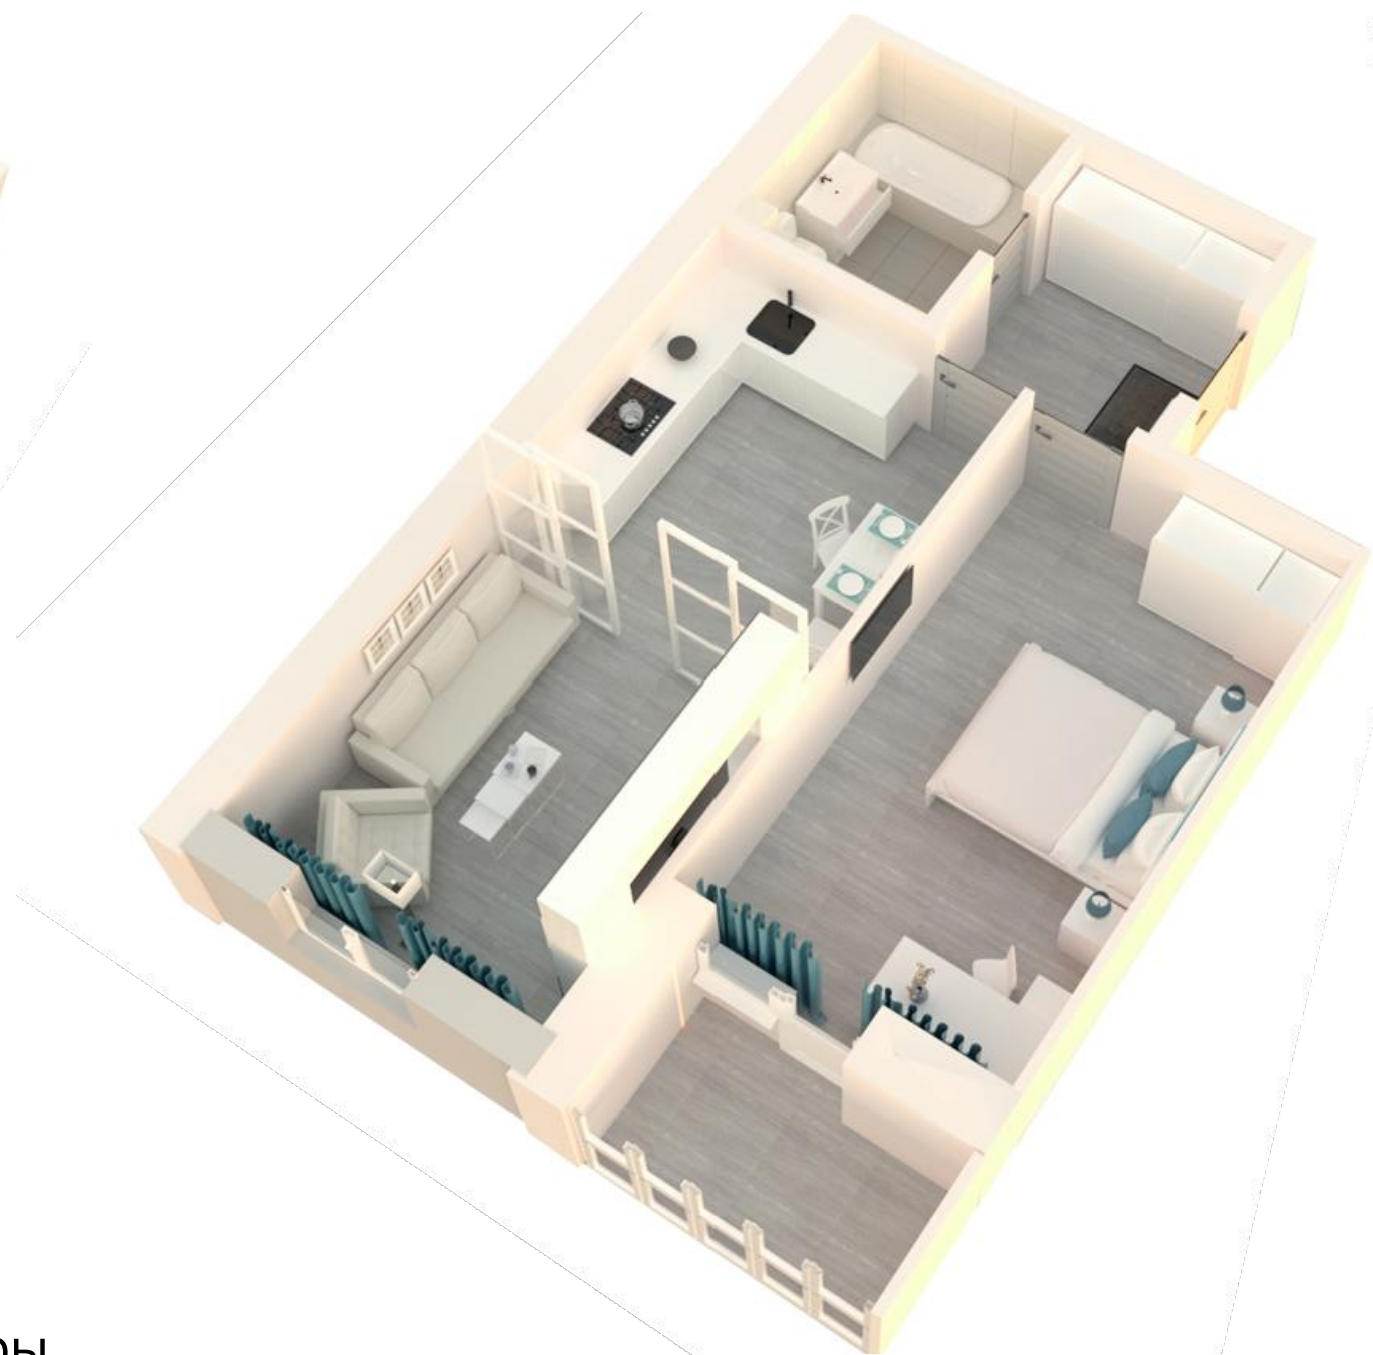

ЭСКИЗНЫЙ ДИЗАЙН-ПРОЕКТ

Планировка 2В

«Семья»

Жильё для вашей семьи

План расстановки мебели

Экспликация помещений

Номер помещения	Наименование	Площадь, м ²
1	Прихожая	5.51
2	Ванная комната	5.00
3	Кухня	11.37
4	Гостиная	11.77
5	Спальня	17.82
6	Балкон	3.66
Общая площадь:		55.13

Визуализация квартиры

Дизайн двухкомнатной квартиры выполнен в современном стиле, в нейтральных тонах с яркими акцентами. Кухня-гостиная дает возможность комфортно готовить и принимать гостей. В просторной спальне оборудовано рабочее место для фанатов своего дела.

Прихожая

ОПЛЕВ
Придверный коврик.
Арт: 803.710.68.ИКЕА

НИССЕДАЛЬ
Зеркало. 40x150см
Арт:
403.908.70.ИКЕА

ШКАФ
Заказная позиция, раздвижные
стеклянные двери, цвет белый.
Размер 210x236(h)

Ванная

ГОДМОРГОН / БРОВИКЕН
Шкаф для раковины с 2 ящ,
белый.61x49см
Арт: 092.412.22.ИКЕА

Кухня

КУХНЯ УГЛОВАЯ. Габариты 300x230 см
Заказная позиция. Двери:ИКЕЯ серия
"СЭВЕДАЛЬ".

ИНГОЛЬФ
Стул
арт.803.601.35.ИКЕА

ЭКЕДАЛЕН
Раздвижной стол,
белый
арт.903.578.25.ИКЕА

ЗАКАЗНАЯ ПОЗИЦИЯ
Раздвижные перегородки,
стекло, цвет беленый дуб.
Общий размер:317x270(h)