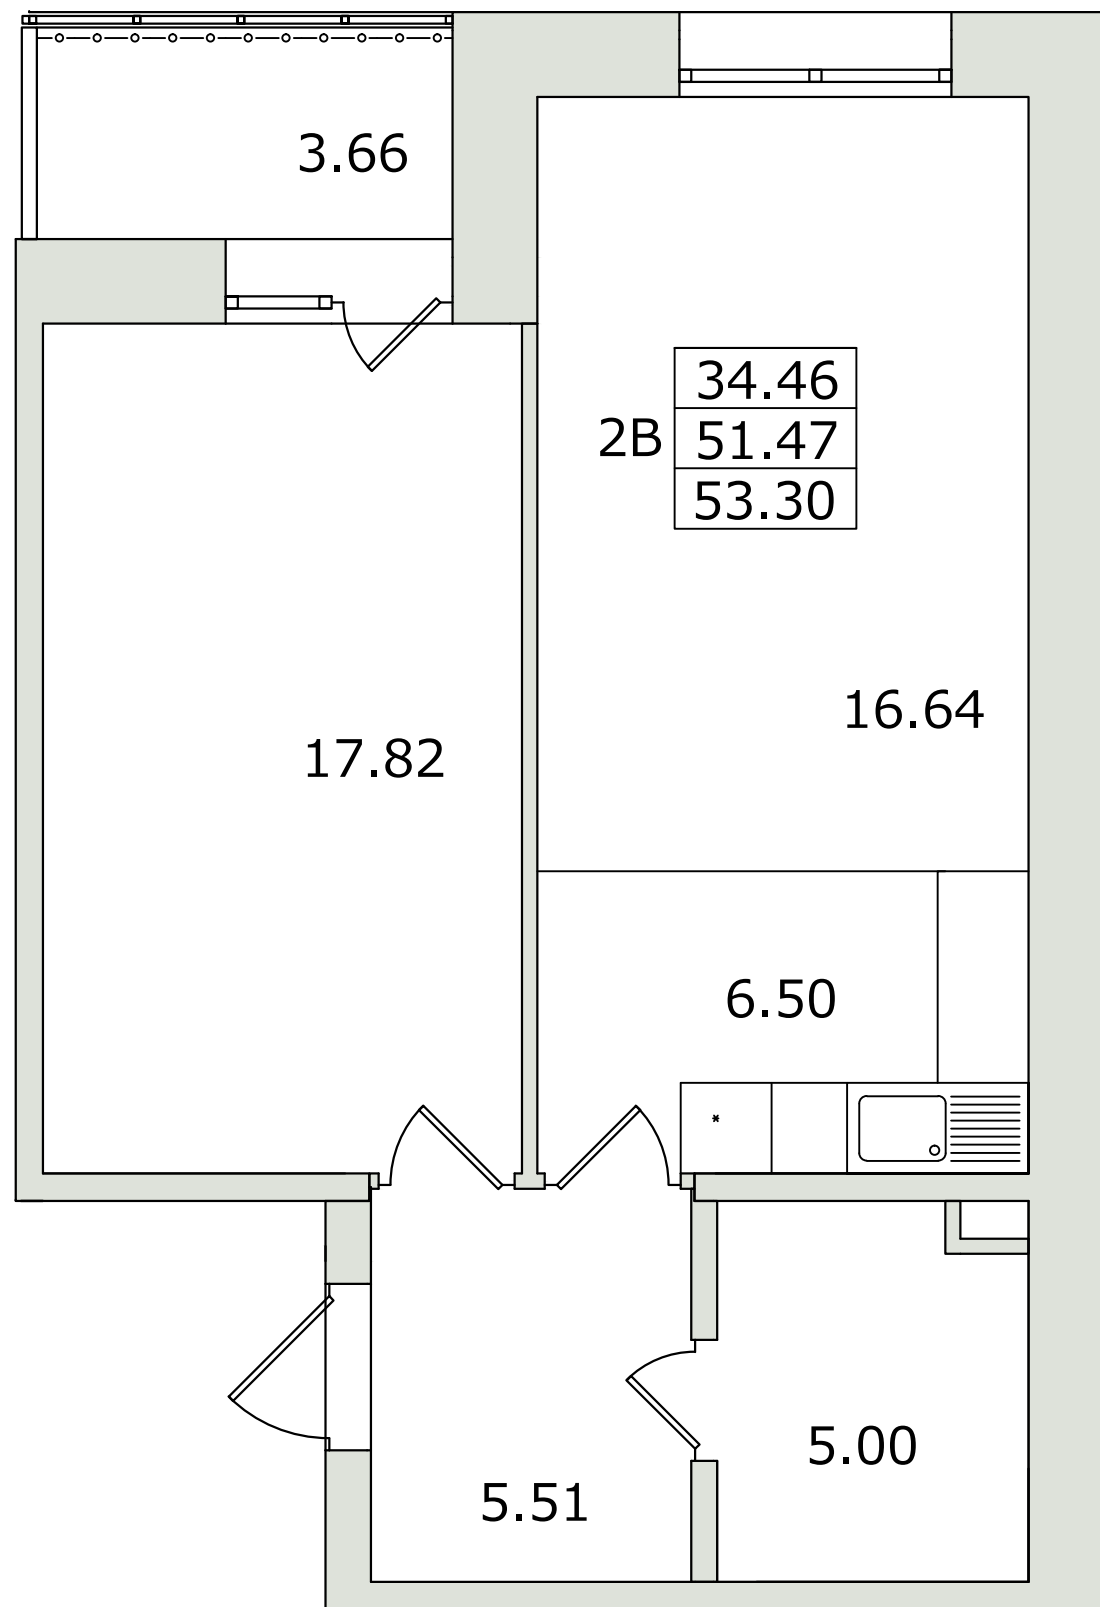

ЭСКИЗНЫЙ ДИЗАЙН-ПРОЕКТ

Планировка 2В

«Семья»

Жильё для вашей семьи

План расстановки мебели

Экспликация помещений

Номер помещения	Наименование	Площадь, м ²
1	Прихожая	5.51
2	Ванная комната	5.00
3	Кухня	11.37
4	Гостиная	11.77
5	Спальня	17.82
6	Балкон	3.66
Общая площадь:		55.13

Прихожая

ОПЛЕВ
Придверный коврик.
Арт: 803.710.68.ИКЕА

НИССЕДАЛЬ
Зеркало. 40x150см
Арт:
403.908.70.ИКЕА

ШКАФ
Заказная позиция, раздвижные
стеклянные двери, цвет белый.
Размер 210x236(h)

Ванная

ГОДМОРГОН / БРОВИКЕН
Шкаф для раковины с 2 ящ,
белый.61x49см
Арт: 092.412.22.ИКЕА

Кухня

КУХНЯ УГЛОВАЯ. Габариты 300x230 см
Заказная позиция. Двери:ИКЕЯ серия
"СЭВЕДАЛЬ".

ИНГОЛЬФ
Стул
арт.803.601.35.ИКЕА

ЭКЕДАЛЕН
Раздвижной стол,
белый
арт.903.578.25.ИКЕА

ЗАКАЗНАЯ ПОЗИЦИЯ
Раздвижные перегородки,
стекло, цвет беленый дуб.
Общий размер:317x270(h)

МАЛЬМ
Комод с 2 ящиками,
белый. 40x55 см
Арт:003.685.31.ИКЕА

МАЛЬМ
Письменный стол с выдвигной
панелью, белый.151x65см
Арт:803.848.72.ИКЕА

СКОЛБЕРГ / СПОРРЕН
Рабочий
стул, белый,
черный
Арт:392.756.68
ИКЕА