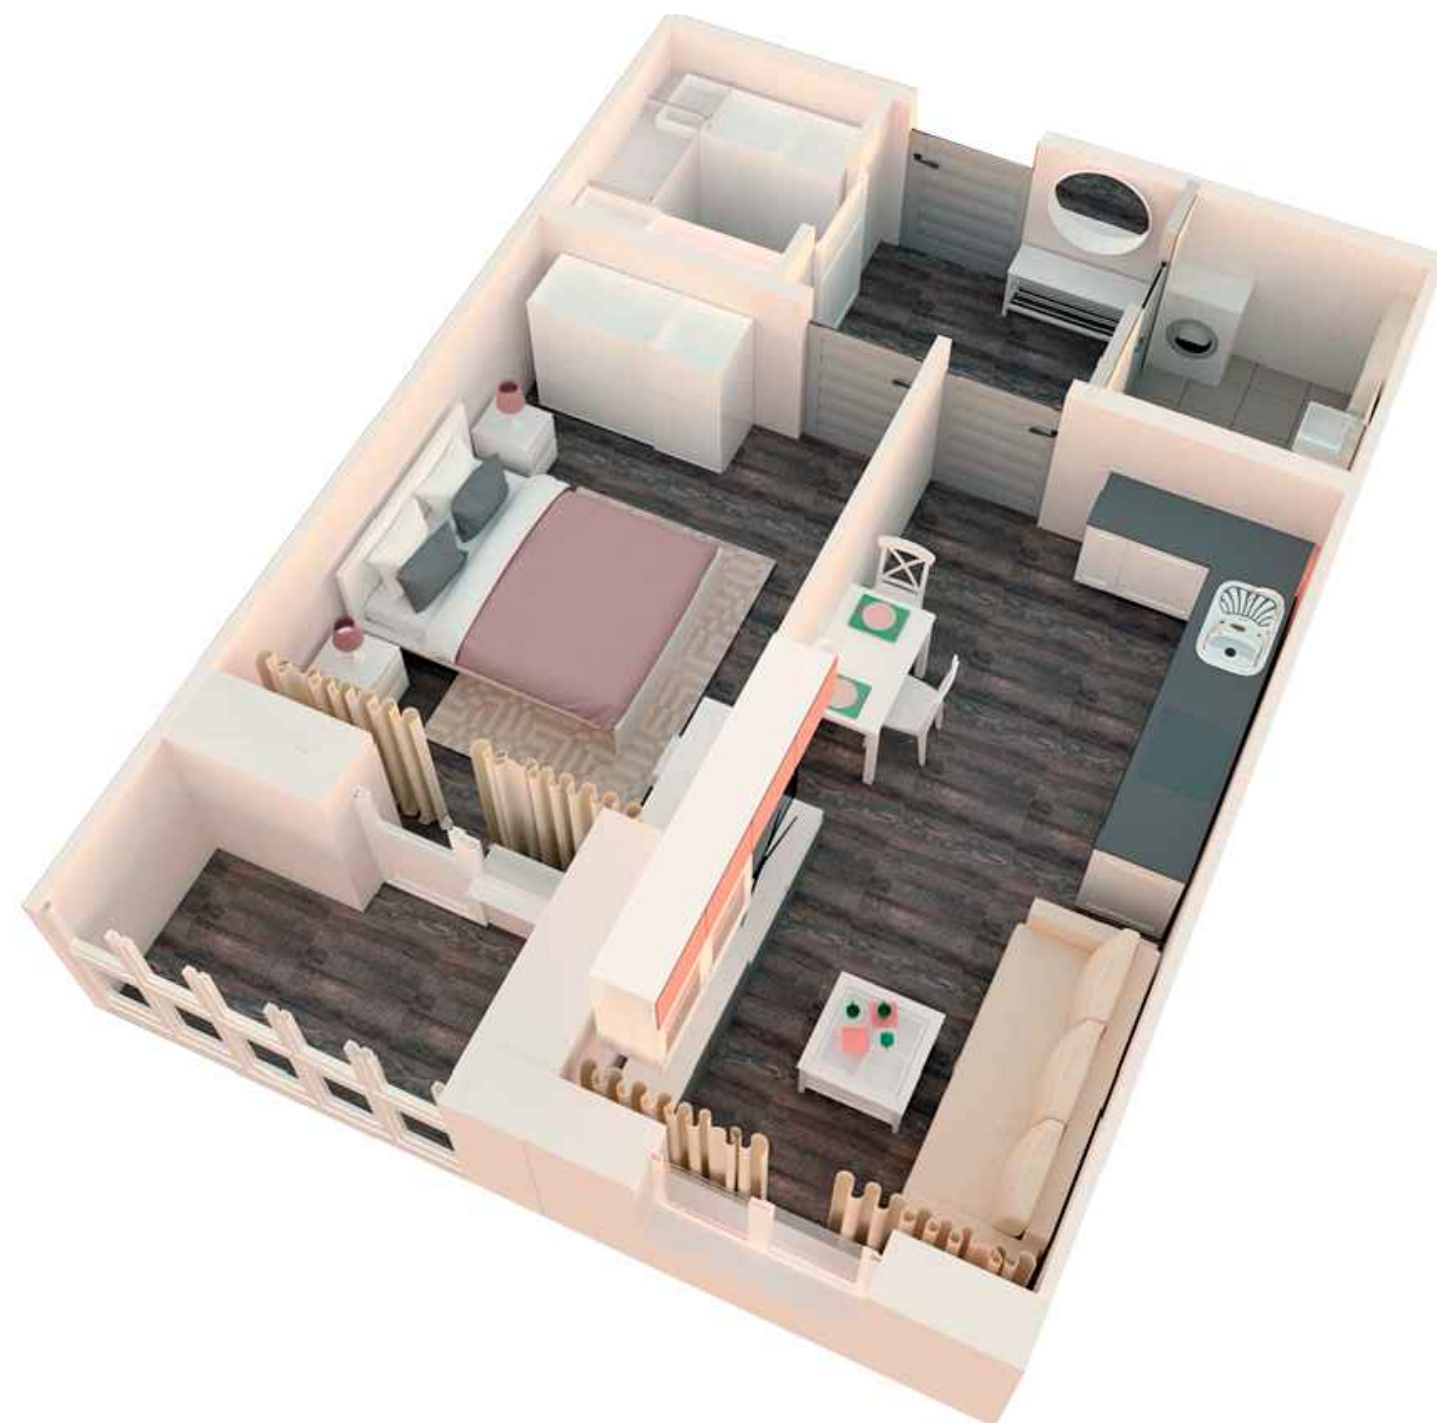

## Планировка 2Д

«Семья»

Жильё для вашей семьи

План расстановки мебели

Экспликация помещений

Номер помещения	Наименование	Площадь, м <sup>2</sup>
1	Прихожая	4.74
2	Гардеробная	3.71
3	Ванная комната	3.42
4	Кухня-гостиная	16.85
5	Спальня	13.24
6	Балкон	3.83
Общая площадь:		45.79

## Визуализация квартиры

Дизайн двухкомнатной квартиры выполнен в современном стиле, в нейтральных тонах с яркими акцентами. Кухня-гостиная дает возможность комфортно готовить и принимать гостей, а просторная спальня идеальное место для отдыха.

## Кухня-гостиная

КУХНЯ УГЛОВАЯ. Габариты 300x230 см  
Заказная позиция. Двери: ИКЕЯ серия  
"СЭВЕДАЛЬ".

ШКАФ  
Заказная позиция, цвет белый.  
Размер 200x180x236(h)

ROCA ACTIVE DAMA  
SENSO 893104090  
Комплект унитаза с  
инсталляцией.

## Спальня

**АСКВОЛЬ** Каркас кровати, белый. 140x200 см  
Арт:192.107.10.ИКЕА

**МАЛЬМ**  
Комод с 2 ящиками,  
белый. 40x55 см  
Арт:003.685.31.ИКЕА

**ШКАФ**  
Заказная позиция, раздвижные стеклянные  
двери, цвет белый.  
Размер 180x236(h)