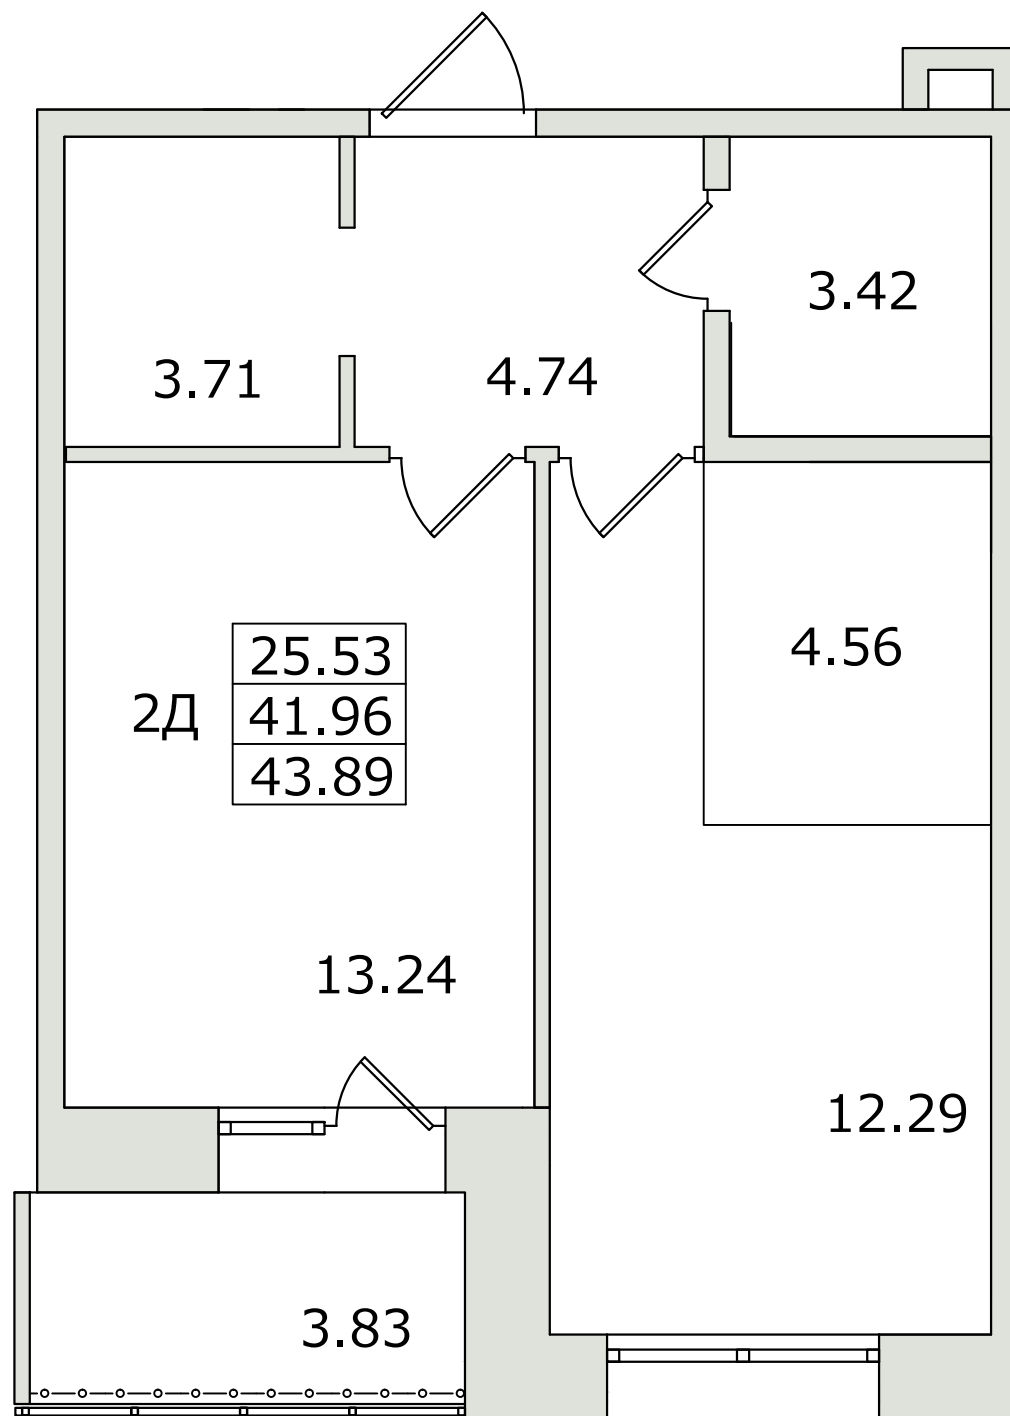

## Планировка 2Д

«Семья»

Жильё для вашей семьи

План расстановки мебели

Экспликация помещений

Номер помещения	Наименование	Площадь, м <sup>2</sup>
1	Прихожая	4.74
2	Гардеробная	3.71
3	Ванная комната	3.42
4	Кухня-гостиная	16.85
5	Спальня	13.24
6	Балкон	3.83
Общая площадь:		45.79

## Кухня-гостиная

**ВИМЛЕ**  
3-местный диван. Размер 241x98(h).  
Арт:492.069.00.ИКЕА

**БЕСТО**  
Шкаф для ТВ.240x40см  
Арт:792.453.92.ИКЕА

**ХЕМНЭС**  
Журнальный стол  
Арт:703.831.42.ИКЕА

## Спальня

**АСКВОЛЬ** Каркас кровати, белый. 140x200 см  
Арт:192.107.10.ИКЕА

**МАЛЬМ**  
Комод с 2 ящиками,  
белый. 40x55 см  
Арт:003.685.31.ИКЕА

**ШКАФ**  
Заказная позиция, раздвижные стеклянные  
двери, цвет белый.  
Размер 180x236(h)

**МАЛЬМ**  
Туалетный столик.  
120x41 см  
Арт:803.688.67.ИКЕА

**НИЛЬС**  
Каркас табурета  
Арт:103.621.09.ИКЕА

**ФАКСЭ**  
Ковер  
Арт:703.707.95.  
ИКЕА

**ЭКНЕ**  
Зеркало  
Арт:003.688.71.ИКЕА