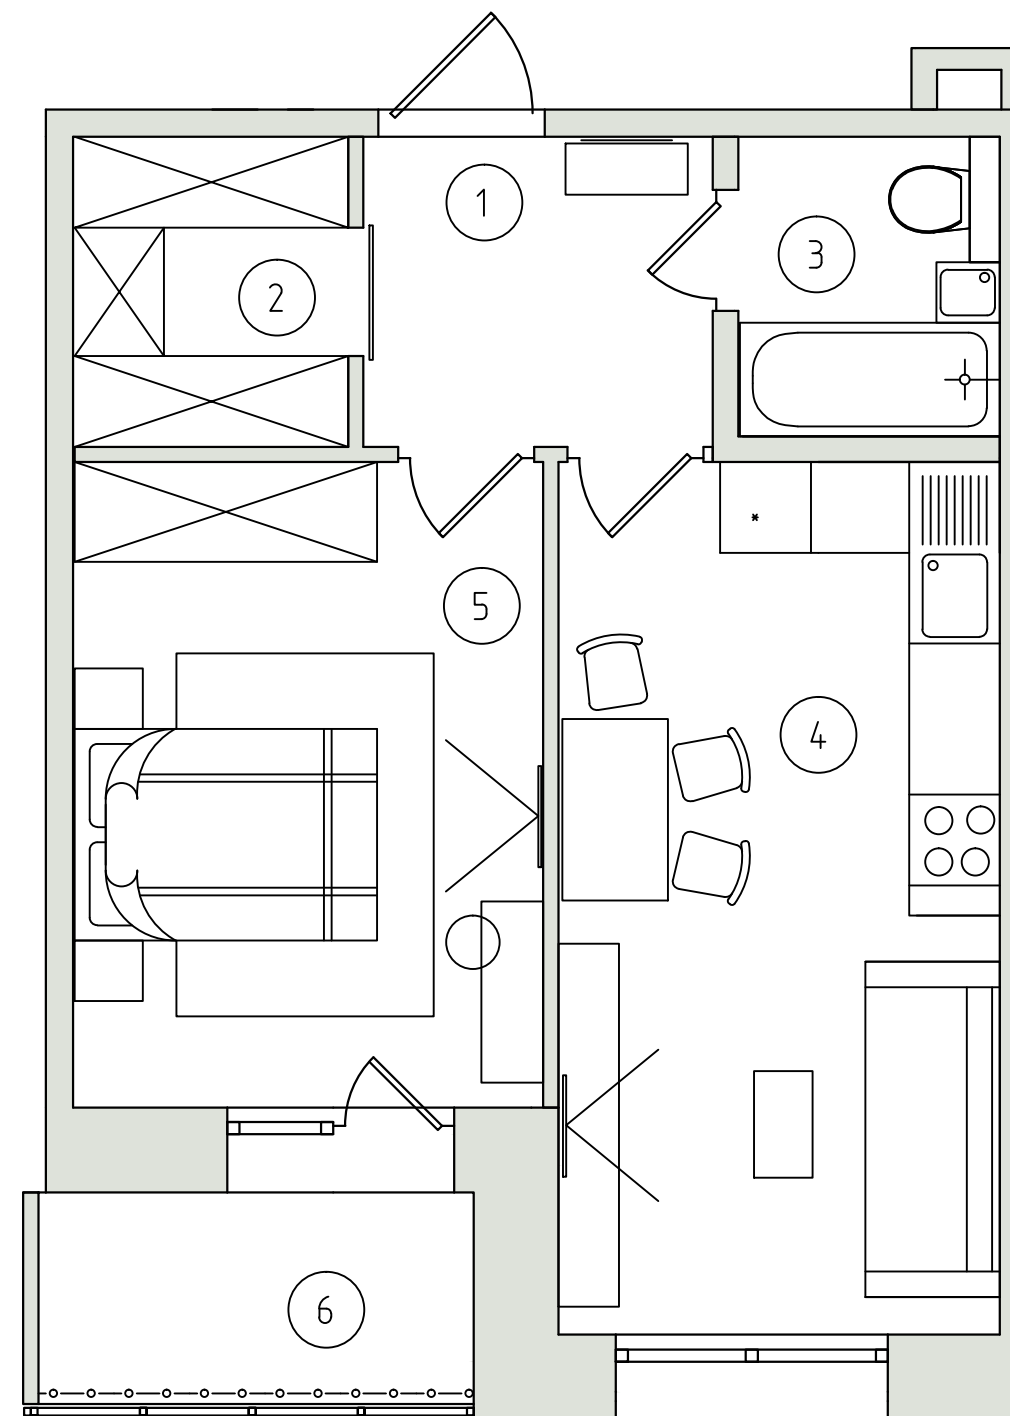

## Планировка 2Д

«Семья»

Жильё для вашей семьи

План расстановки мебели

Экспликация помещений

Номер помещения	Наименование	Площадь, м <sup>2</sup>
1	Прихожая	4.74
2	Гардеробная	3.71
3	Ванная комната	3.42
4	Кухня-гостиная	16.85
5	Спальня	13.24
6	Балкон	3.83
Общая площадь:		45.79

## Кухня-гостиная

КУХНЯ УГЛОВАЯ. Габариты 300x230 см  
Заказная позиция. Двери: ИКЕЯ серия  
"СЭВЕДАЛЬ".

ШКАФ  
Заказная позиция, цвет белый.  
Размер 200x180x236(h)

ROCA ACTIVE DAMA  
SENSO 893104090  
Комплект унитаза с  
инсталляцией.

## Кухня-гостиная

**ВИМЛЕ**  
3-местный диван. Размер 241x98(h).  
Арт:492.069.00.ИКЕА

**БЕСТО**  
Шкаф для ТВ.240x40см  
Арт:792.453.92.ИКЕА

**ХЕМНЭС**  
Журнальный стол  
Арт:703.831.42.ИКЕА

## Спальня

**АСКВОЛЬ** Каркас кровати, белый. 140x200 см  
Арт:192.107.10.ИКЕА

**МАЛЬМ**  
Комод с 2 ящиками,  
белый. 40x55 см  
Арт:003.685.31.ИКЕА

**ШКАФ**  
Заказная позиция, раздвижные стеклянные  
двери, цвет белый.  
Размер 180x236(h)