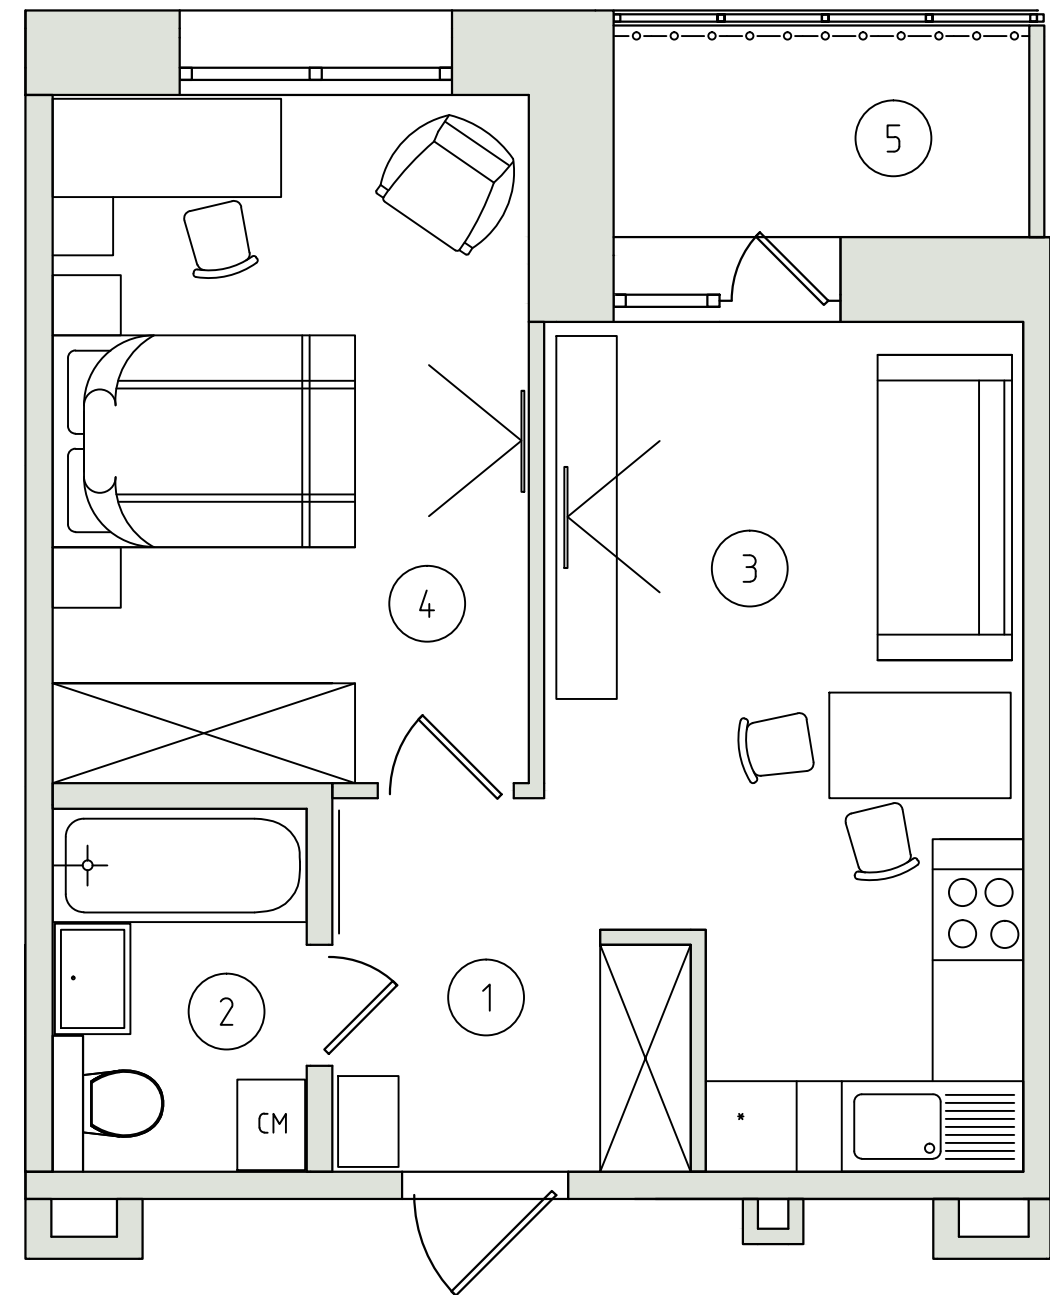

ЭСКИЗНЫЙ ДИЗАЙН-ПРОЕКТ

Планировка 1Б

«Семья»

Жильё для вашей семьи

План расстановки мебели

Экспликация помещений

Номер помещения	Наименование	Площадь, м ²
1	Прихожая	5.11
2	Ванная комната	4.04
3	Кухня-гостиная	15.94
4	Спальня	14.33
5	Балкон	3.66
	Общая площадь:	43.08

Прихожая

ОПЛЕВ
Придверный коврик.
Арт: 803.710.68.ИКЕА

ГУВЕТ
Зеркало, алюминий.
70x196см
Арт:
403.692.13.ИКЕА

СТРАНДМОН
Табурет для ног
Арт:
804.198.81.ИКЕА

ШКАФ
Заказная позиция, раздвижные стеклянные двери,
цвет белый.
Размер 150x236(h)

Ванная

ГОДМОРГОН /
ОДЕНСВИК
Шкаф для раковины
с 2 ящ, под беленый
дуб.63x49см
Арт:
892.209.61.ИКЕА

ROCA EASY 248151000,
160 см.

ROCA ACTIVE DAMA
SENSO 893104090
Комплект унитаза с
инсталляцией.

СТОРИОМ
Зеркальный
шкафчик/2дверцы/
подсветка,
белый.
Арт:403.690.72.ИКЕА

АСКВОЛЬ
Каркас кровати, белый. 140x200 см
Арт:192.107.10.IKEA

МАЛЬМ
Комод с 2 ящиками, белый. 40x55 см
Арт:003.685.31.IKEA

ШКАФ
Заказная позиция,
раздвижные стеклянные
двери, цвет белый.
Размер 200x236(h)