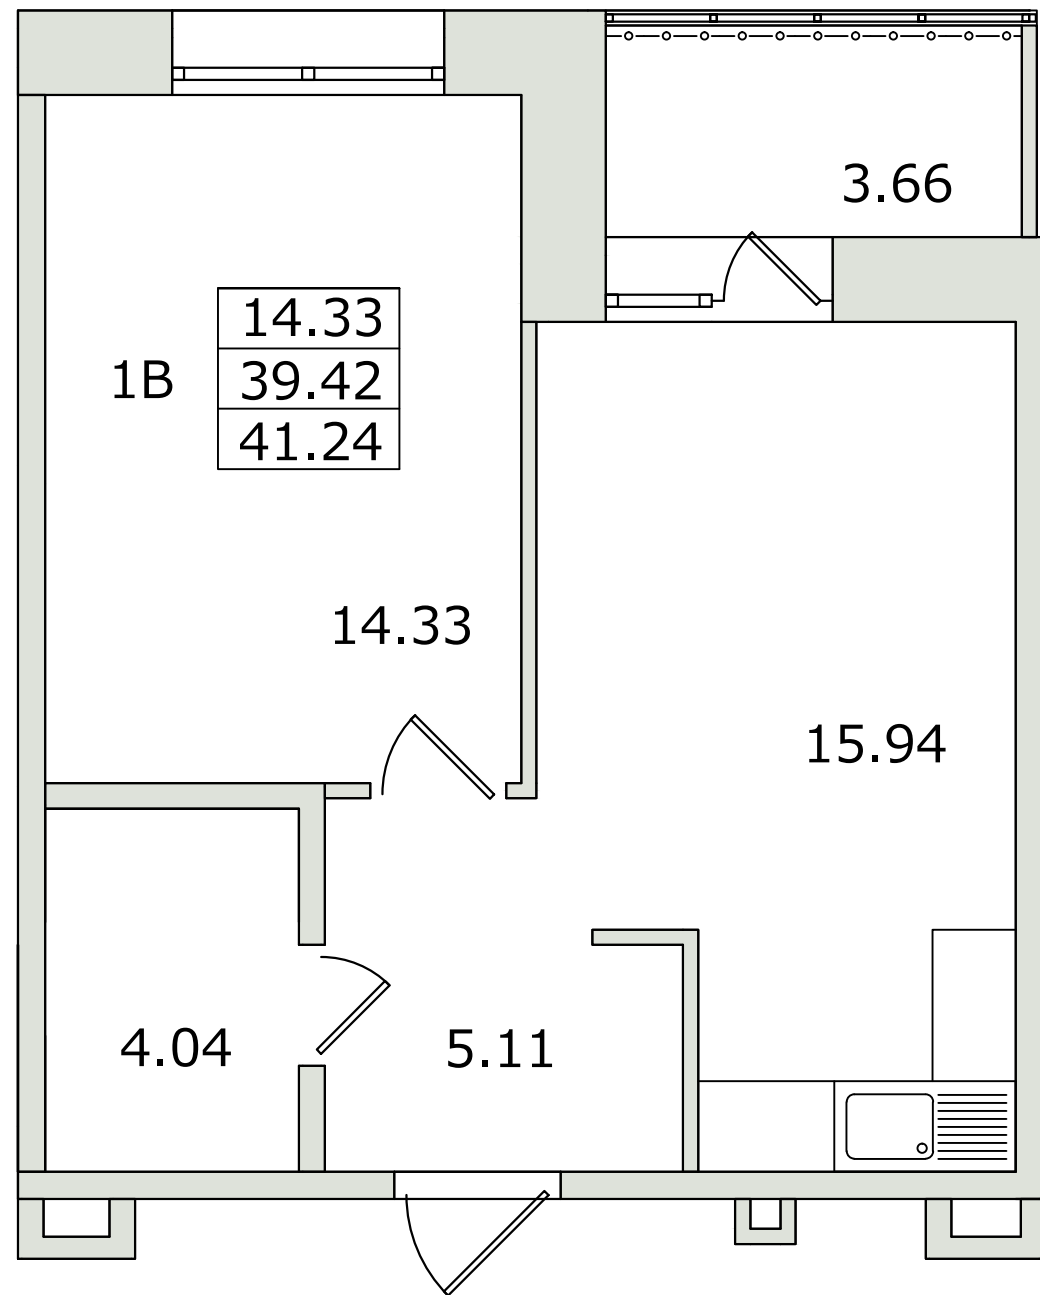

ЭСКИЗНЫЙ ДИЗАЙН-ПРОЕКТ

Планировка 1Б

«Семья»

Жильё для вашей семьи

План расстановки мебели

Экспликация помещений

Номер помещения	Наименование	Площадь, м ²
1	Прихожая	5.11
2	Ванная комната	4.04
3	Кухня-гостиная	15.94
4	Спальня	14.33
5	Балкон	3.66
	Общая площадь:	43.08

Прихожая

ОПЛЕВ
Придверный коврик.
Арт: 803.710.68.ИКЕА

ГУВЕТ
Зеркало, алюминий.
70x196см
Арт:
403.692.13.ИКЕА

СТРАНДМОН
Табурет для ног
Арт:
804.198.81.ИКЕА

ШКАФ
Заказная позиция, раздвижные стеклянные двери,
цвет белый.
Размер 150x236(h)

Кухня

КУХНЯ УГЛОВАЯ. Габариты 220x210 см
Заказная позиция. Двери:ИКЕЯ серия
"ВОКСТОП".
Столешница ЭКБАККЕН,
арт:803.693.67.ИКЕА

ЭКЕДАЛЕН
Раздвижной стол,
белый
арт.903.578.25.ИКЕА

СТУЛЬЯ
ЛЕЙФ-АРНЕ. Стул,
белый,
арт.392.272.48.ИКЕА

АСКВОЛЬ
Каркас кровати, белый. 140x200 см
Арт:192.107.10.IKEA

МАЛЬМ
Комод с 2 ящиками, белый. 40x55 см
Арт:003.685.31.IKEA

ШКАФ
Заказная позиция,
раздвижные стеклянные
двери, цвет белый.
Размер 200x236(h)