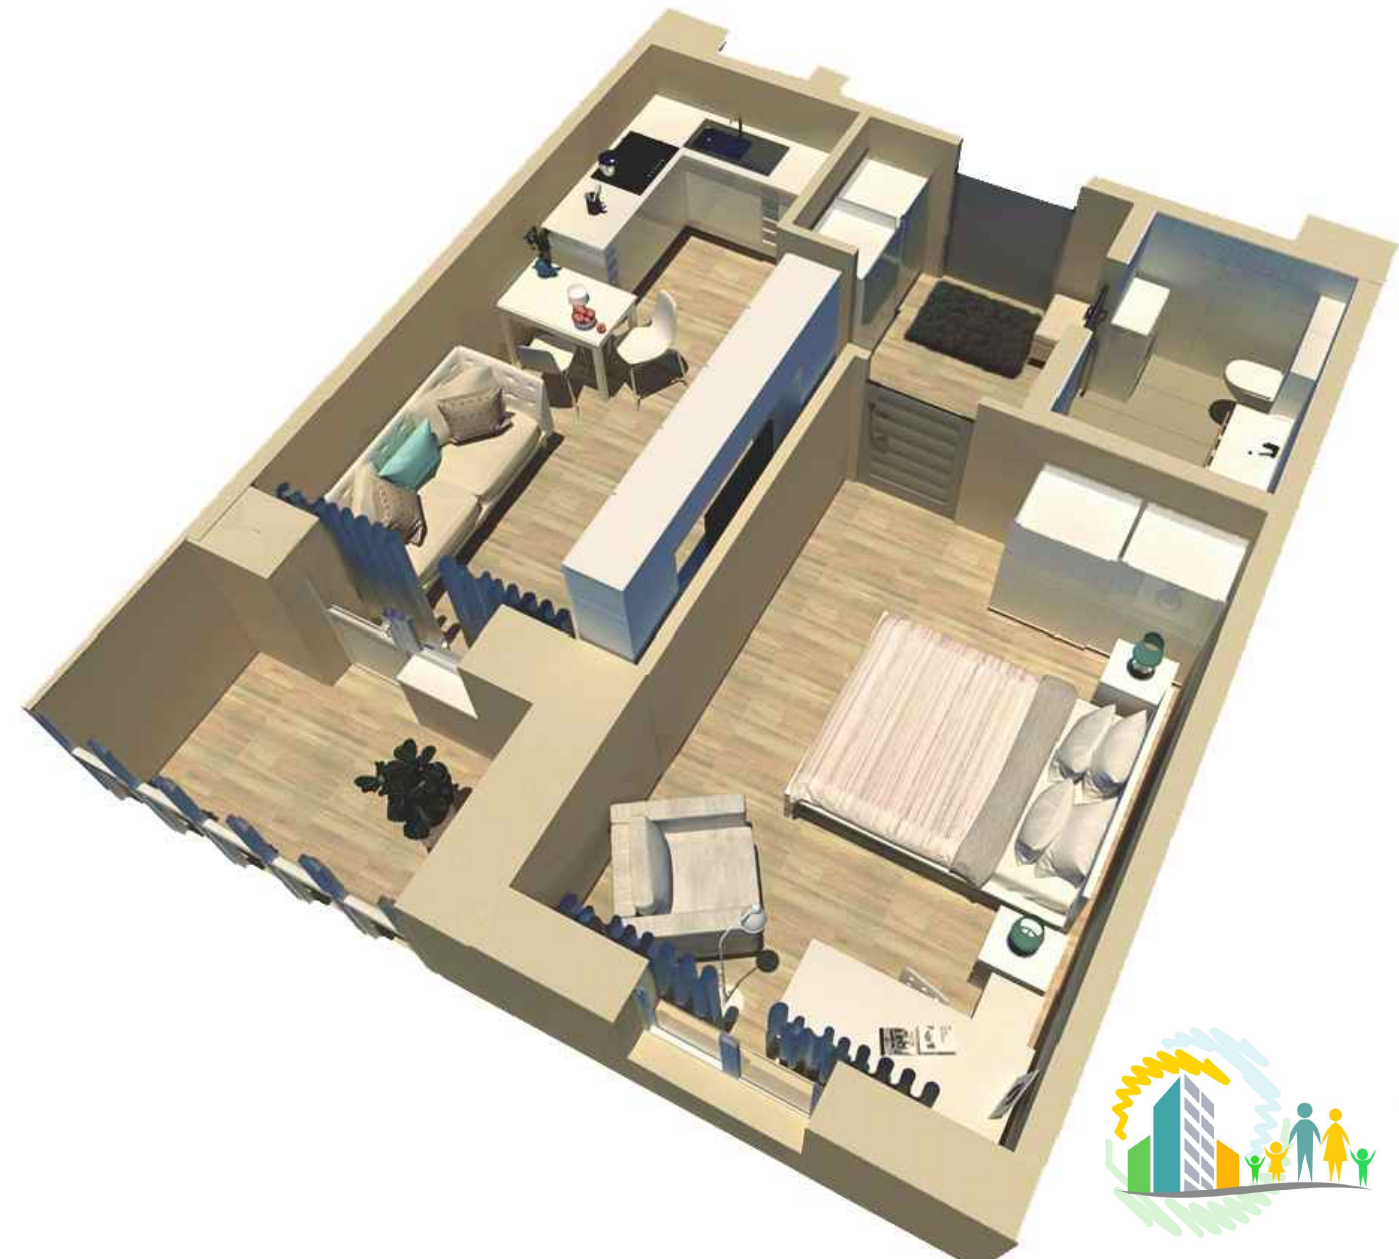

ЭСКИЗНЫЙ ДИЗАЙН-ПРОЕКТ

Планировка 1Б

«Семья»

Жильё для вашей семьи

План расстановки мебели

Экспликация помещений

Номер помещения	Наименование	Площадь, м ²
1	Прихожая	5.11
2	Ванная комната	4.04
3	Кухня-гостиная	15.94
4	Спальня	14.33
5	Балкон	3.66
	Общая площадь:	43.08

Визуализация квартиры

Дизайн однокомнатной квартиры выполнен в современном стиле, в нейтральных тонах с яркими акцентами. Кухня-гостиная дает возможность комфортно готовить и принимать гостей. В просторной спальне оборудовано рабочее место для фанатов своего дела.

Прихожая

ОПЛЕВ
Придверный коврик.
Арт: 803.710.68.ИКЕА

ГУВЕТ
Зеркало, алюминий.
70x196см
Арт:
403.692.13.ИКЕА

СТРАНДМОН
Табурет для ног
Арт:
804.198.81.ИКЕА

ШКАФ
Заказная позиция, раздвижные стеклянные двери,
цвет белый.
Размер 150x236(h)

Гостинная

БЕСТО
Шкаф для ТВ, комбин/стеклян дверцы, Лаппвикен,
Синдвик белый прозрачное стекло
300x40 см
Арт:392.500.26.IKEA

ЛАНДСКРУНА
3-местный див-кров с
секц д/хран 225x92 см
Арт:991.669.87.IKEA

Спальня