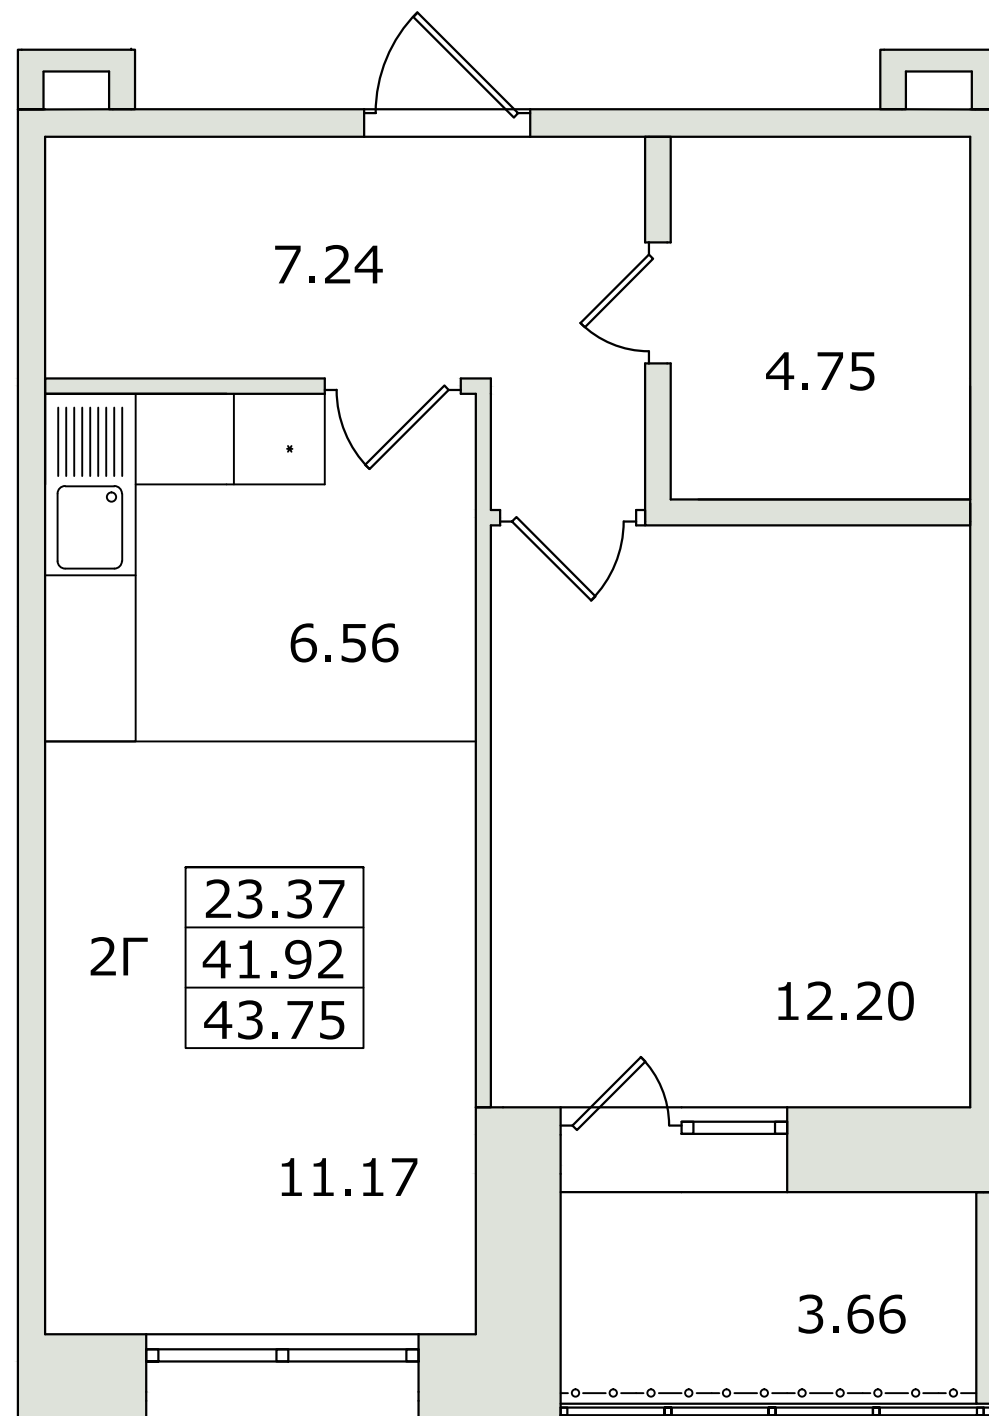

## Планировка 2Г

«Семья»

Жильё для вашей семьи

План расстановки мебели

Экспликация помещений

Номер помещения	Наименование	Площадь, м <sup>2</sup>
1	Прихожая	7.24
2	Ванная комната	4.75
3	Кухня-гостиная	17.73
4	Спальня	12.2
5	Балкон	3.66
	Общая площадь:	45.58

## Прихожая

ОПЛЕВ  
Придверный коврик.  
Арт: 803.710.68.IKEA

ГУВЕТ  
Зеркало, алюминий.  
70x196см  
Арт:  
403.692.13.IKEA

ШКАФ  
Заказная позиция, распашные  
глянцевые двери, цвет белый.  
Размер 160x180x236(h)

## Кухня-гостиная

**ВИМЛЕ**  
3-местный диван. Размер 241x98(h).  
Арт:492.069.00.ИКЕА

**САНЕЛА**  
Чехол на подушку,  
светлая бирюза.  
Арт:103.929.55.ИКЕА

**БЕСТО**  
Шкаф для ТВ.240x40см  
Арт:792.453.92.ИКЕА

## Спальня

**АСКВОЛЬ** Каркас кровати, белый. 140x200 см  
Арт:192.107.10.ИКЕА

**МАЛЬМ**  
Комод с 2 ящиками,  
белый. 40x55 см  
Арт:003.685.31.ИКЕА

**САНЕЛА**  
Гардины  
Арт:303.705.99.  
ИКЕА

**ШКАФ**  
Заказная позиция,  
раздвижные  
стеклянные двери,  
цвет белый.  
Размер 180x236(h)