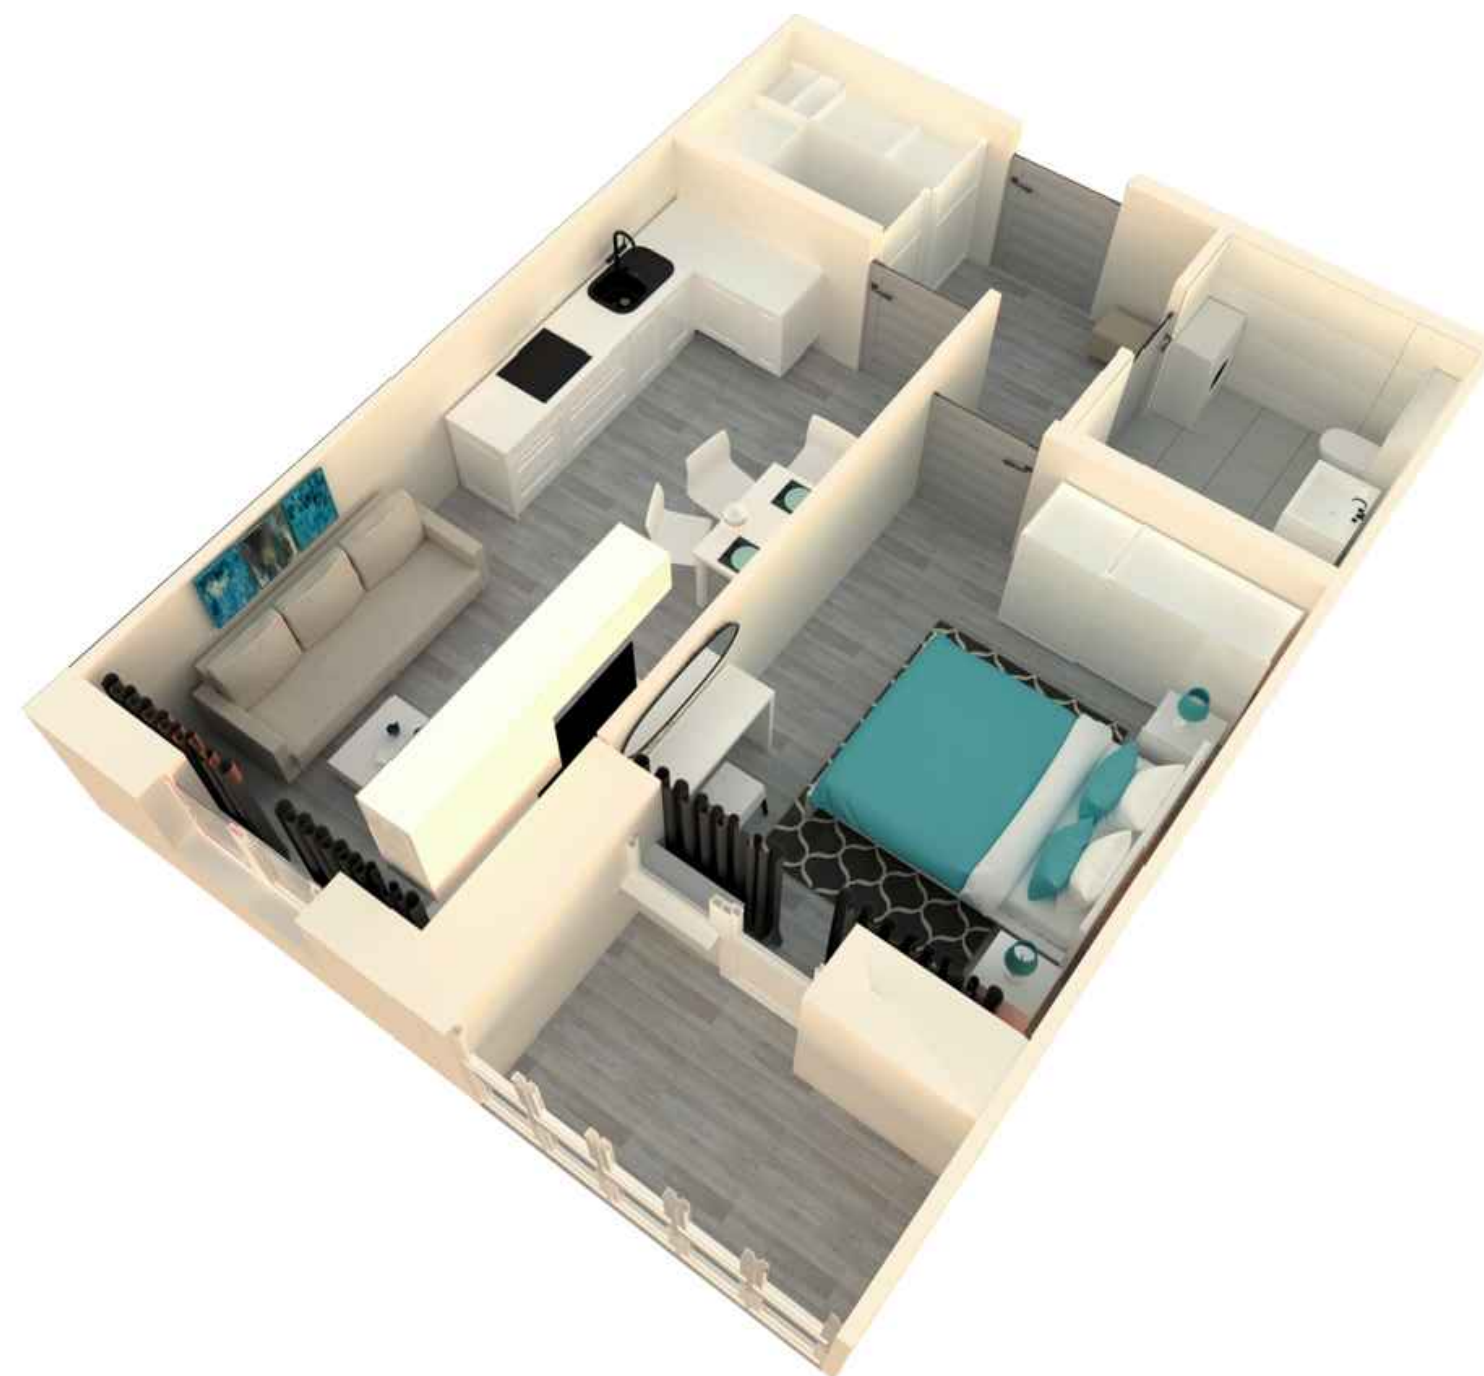

## Планировка 2Г

«Семья»

Жильё для вашей семьи

План расстановки мебели

Экспликация помещений

Номер помещения	Наименование	Площадь, м <sup>2</sup>
1	Прихожая	7.24
2	Ванная комната	4.75
3	Кухня-гостиная	17.73
4	Спальня	12.2
5	Балкон	3.66
	Общая площадь:	45.58

## Визуализация квартиры

Дизайн двухкомнатной квартиры выполнен в современном стиле, в нейтральных тонах с яркими акцентами. Кухня-гостиная дает возможность комфортно готовить и принимать гостей, а просторная спальня идеальное место для отдыха.

СТРАНДМОН  
Табурет для  
ног  
Арт:  
804.198.81.IKEA

## Кухня-гостиная

**ВИМЛЕ**  
3-местный диван. Размер 241x98(h).  
Арт:492.069.00.ИКЕА

**САНЕЛА**  
Чехол на подушку,  
светлая бирюза.  
Арт:103.929.55.ИКЕА

**БЕСТО**  
Шкаф для ТВ.240x40см  
Арт:792.453.92.ИКЕА