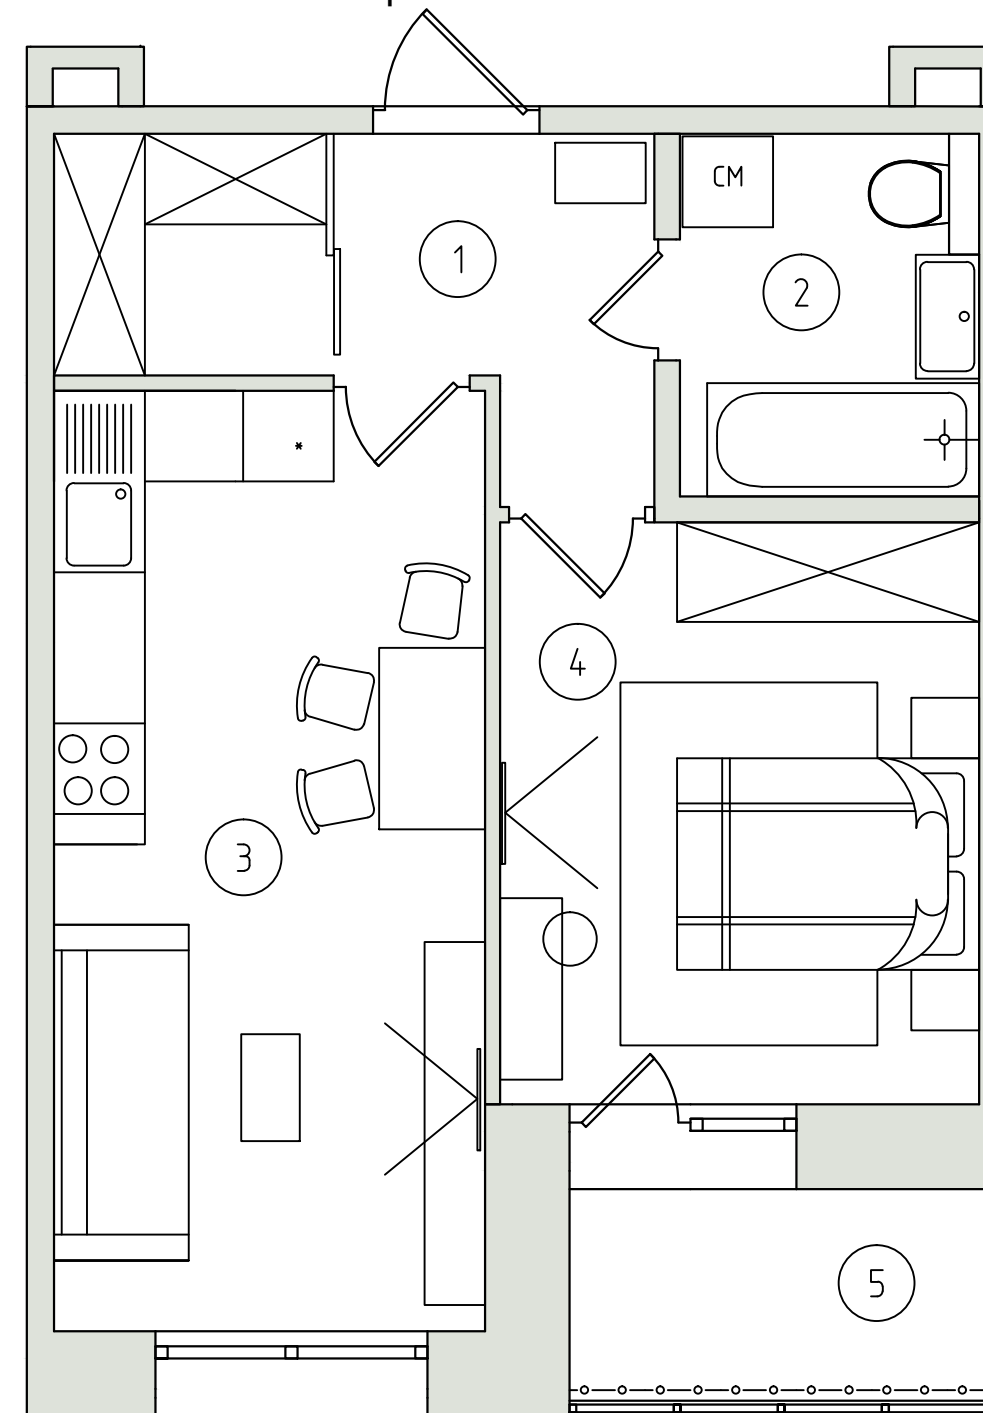

## Планировка 2Г

«Семья»

Жильё для вашей семьи

План расстановки мебели

Экспликация помещений

Номер помещения	Наименование	Площадь, м <sup>2</sup>
1	Прихожая	7.24
2	Ванная комната	4.75
3	Кухня-гостиная	17.73
4	Спальня	12.2
5	Балкон	3.66
	Общая площадь:	45.58

## Визуализация квартиры

Дизайн двухкомнатной квартиры выполнен в современном стиле, в нейтральных тонах с яркими акцентами. Кухня-гостиная дает возможность комфортно готовить и принимать гостей, а просторная спальня идеальное место для отдыха.

## Прихожая

ОПЛЕВ  
Придверный коврик.  
Арт: 803.710.68.IKEA

ГУВЕТ  
Зеркало, алюминий.  
70x196см  
Арт:  
403.692.13.IKEA

ШКАФ  
Заказная позиция, распашные  
глянцевые двери, цвет белый.  
Размер 160x180x236(h)

## Кухня-гостиная

**ВИМЛЕ**  
3-местный диван. Размер 241x98(h).  
Арт:492.069.00.ИКЕА

**САНЕЛА**  
Чехол на подушку,  
светлая бирюза.  
Арт:103.929.55.ИКЕА

**БЕСТО**  
Шкаф для ТВ.240x40см  
Арт:792.453.92.ИКЕА