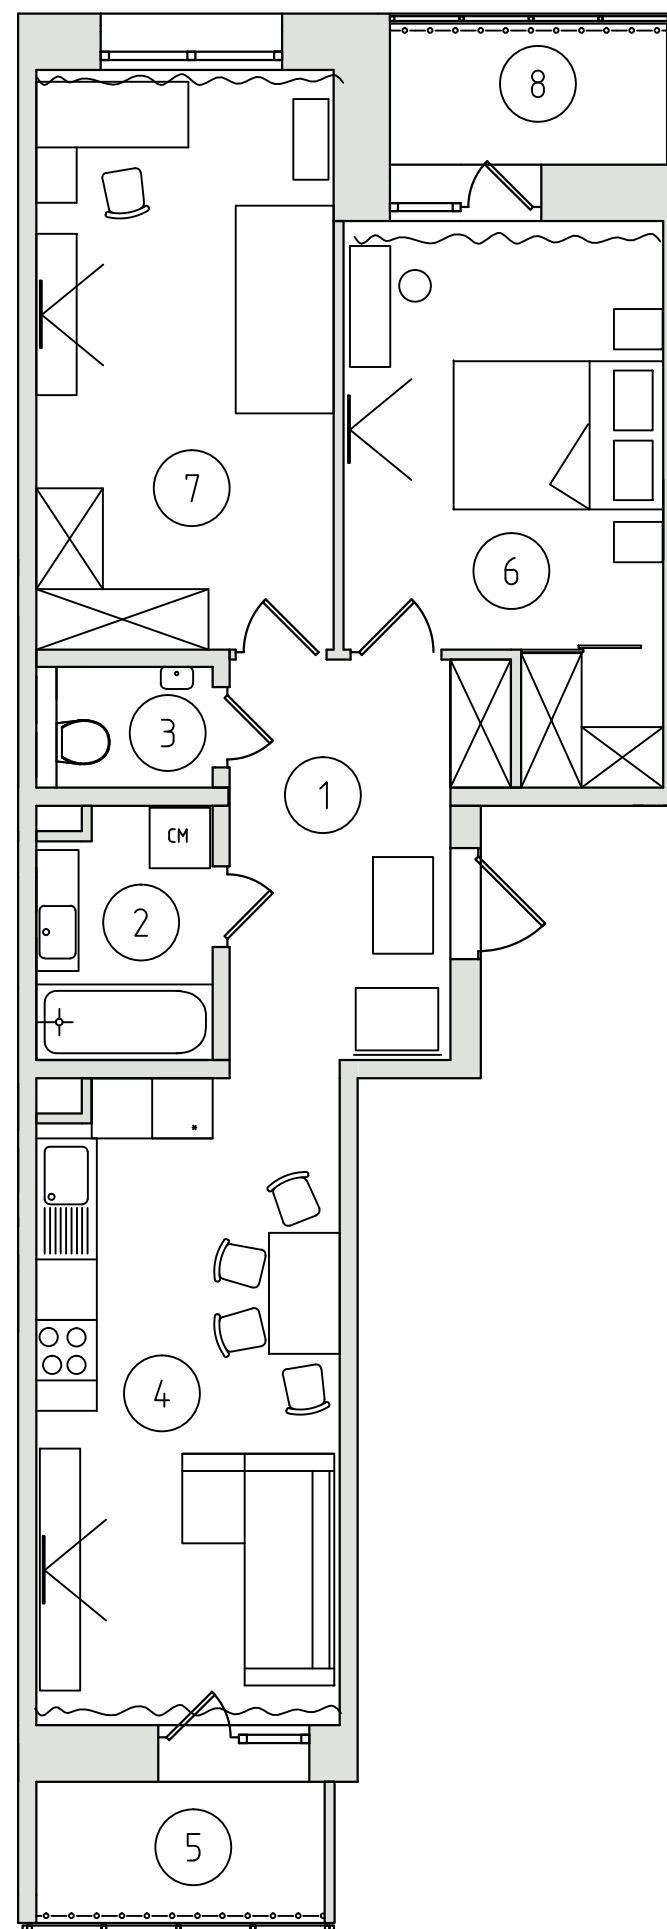

ЭСКИЗНЫЙ ДИЗАЙН-ПРОЕКТ

Планировка 3Б

«Семья»

Жильё для вашей семьи

Экспликация помещений

Номер помещения	Наименование	Площадь, м ²
1	Прихожая	9.46
2	Ванная комната	4.22
3	Сан.узел	2.10
4	Кухня	19.12
5	Балкон 1	3.80
6	Спальня	15.40
7	Детская	16.96
8	Балкон 2	3.66
Общая площадь:		74.72

«Семья»
Жильё для вашей семьи

Прихожая

ОПЛЕВ
Придверный коврик.
Арт: 803.710.68.ИКЕА

ГУВЕТ
Зеркало, алюминий.
70x196см
Арт:
403.692.13.ИКЕА

ШКАФ
Заказная позиция,
раздвижные стеклянные
двери, цвет белый.
Размер 120x236(h)

АЙНА
Гардины
Арт:903.705.77.ИКЕА

Ванная

ГОДМОРГОН / БРОВИКЕН
Шкаф для раковины с 2 ящ,
белый.61x49см
Арт: 092.412.22.ИКЕА

ROCA EASY 248151000,
160 см.

СТОРЙОРМ
Зеркальный шкафчик/2дверцы/
подсветка, белый.
Арт:403.690.72.ИКЕА

ШКАФ
Заказная позиция,
раздвижные стеклянные
двери, цвет белый.
Размер 180x236(h)

МАЛЬМ
Письменный стол с выдвигной
панелью, белый.151x65см
Арт:803.848.72.ИКЕА

САНЕЛА
Чехол на
подушку,
светлая бирюза.
Арт:103.929.55.
ИКЕА