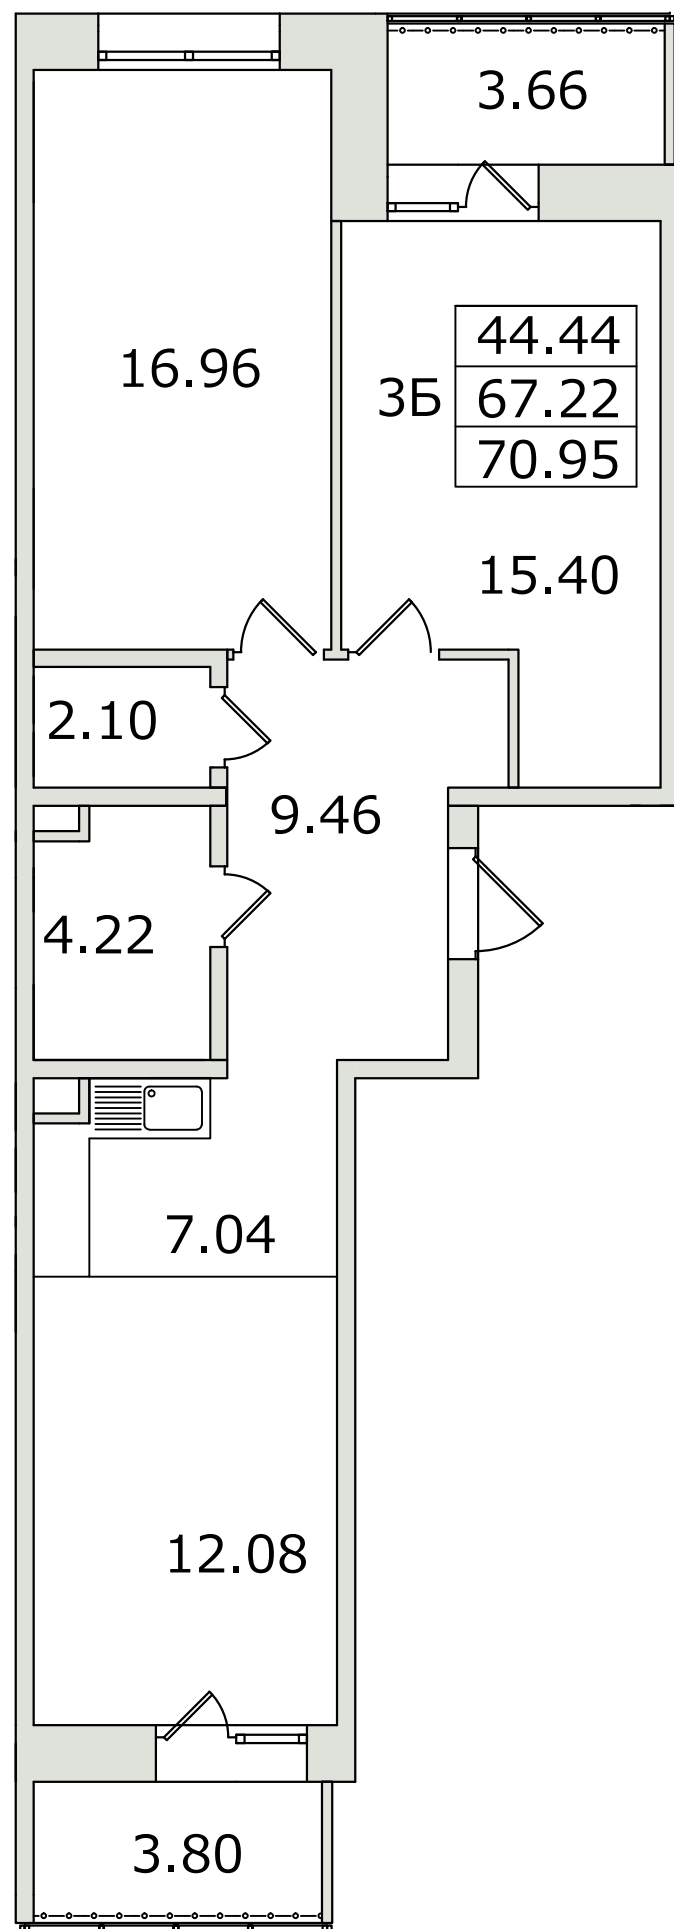

ЭСКИЗНЫЙ ДИЗАЙН-ПРОЕКТ

Планировка 3Б

«Семья»

Жильё для вашей семьи

Экспликация помещений

Номер помещения	Наименование	Площадь, м ²
1	Прихожая	9.46
2	Ванная комната	4.22
3	Сан.узел	2.10
4	Кухня	19.12
5	Балкон 1	3.80
6	Спальня	15.40
7	Детская	16.96
8	Балкон 2	3.66
Общая площадь:		74.72

«Семья»
Жильё для вашей семьи

Прихожая

ОПЛЕВ
Придверный коврик.
Арт: 803.710.68.ИКЕА

ГУВЕТ
Зеркало, алюминий.
70x196см
Арт:
403.692.13.ИКЕА

ШКАФ
Заказная позиция,
раздвижные стеклянные
двери, цвет белый.
Размер 120x236(h)

Кухня-гостиная

КУХНЯ УГЛОВАЯ. Габариты 270x180 см
Заказная позиция. Двери:ИКЕЯ серия
"ВОКСТОРП".
Столешница ЭКБАККЕН,
арт:803.693.67.ИКЕА

БЕРНГАРД
Стул
арт.703.597.93.ИКЕА

ЭКЕДАЛЕН
Раздвижной стол,
белый
арт.903.578.25.ИКЕА

ШКАФ
Заказная позиция,
раздвижные стеклянные
двери, цвет белый.
Размер 180x236(h)

МАЛЬМ
Письменный стол с выдвигной
панелью, белый.151x65см
Арт:803.848.72.ИКЕА

САНЕЛА
Чехол на
подушку,
светлая бирюза.
Арт:103.929.55.
ИКЕА